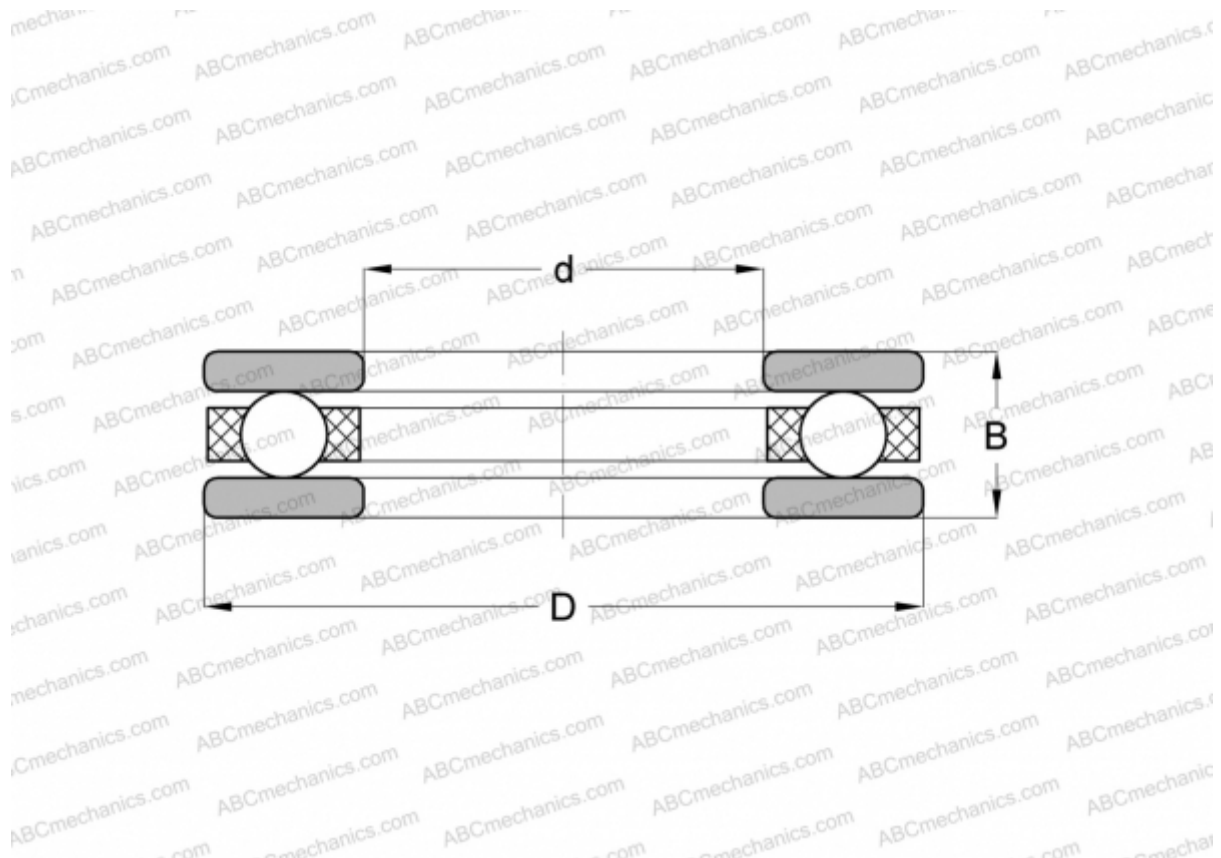

DM70 INA

Упорные шарикоподшипники

ТИП: Шарикоподшипники, Упорные, Одностороннего действия, Разъемные, канавка на дорожке качения

Технические характеристики

РАЗМЕРЫ, ММ

d	70,000
D	122,000
B	41,500

МАССА, КГ 2,014