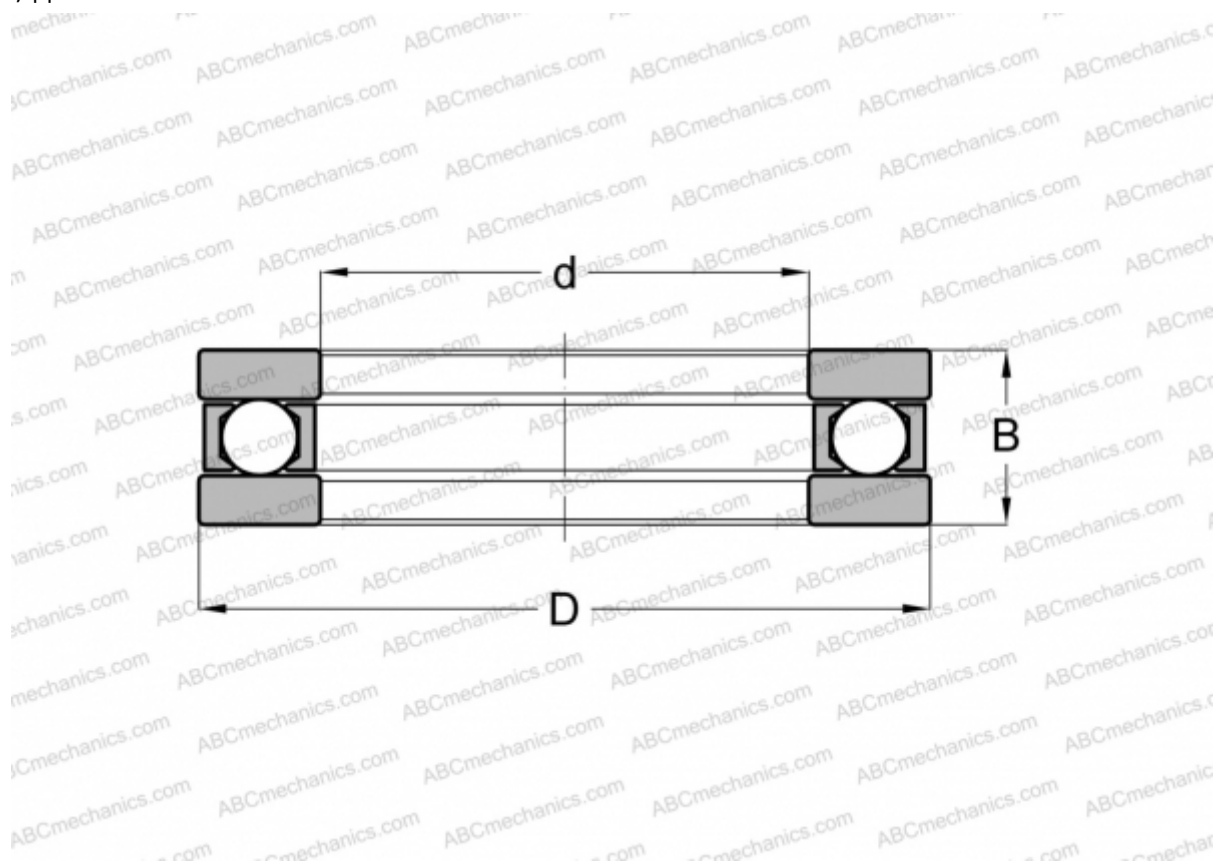

## EW 1/4 INA

Упорные шарикоподшипники

ТИП: Шарикоподшипники, Упорные, Одностороннего действия, Разъемные, плоская дорожка качения, дюймовые

#### РАЗМЕРЫ, ММ

d	6,350
D	16,668
B	6,350

**МАССА, КГ** 0,006

**ПРОИЗВОДИТЕЛЬ** [INA](#)