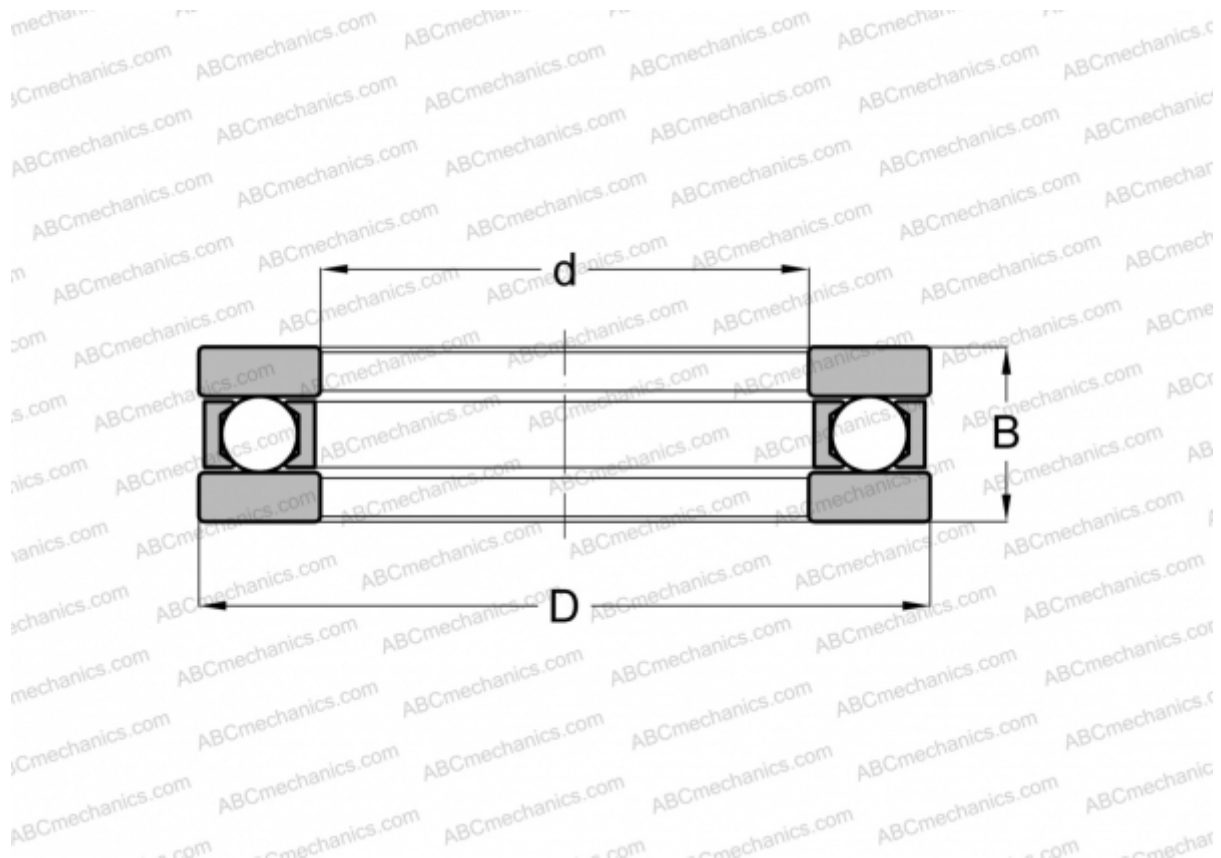

EW- 1/4 FBC

Упорные шарикоподшипники

ТИП: Шарикоподшипники, Упорные, Одностороннего действия, Разъемные, плоская дорожка качения, дюймовые

Технические характеристики

РАЗМЕРЫ, ММ

d	6,350
D	16,668
B	6,350

МАССА, КГ 0,006