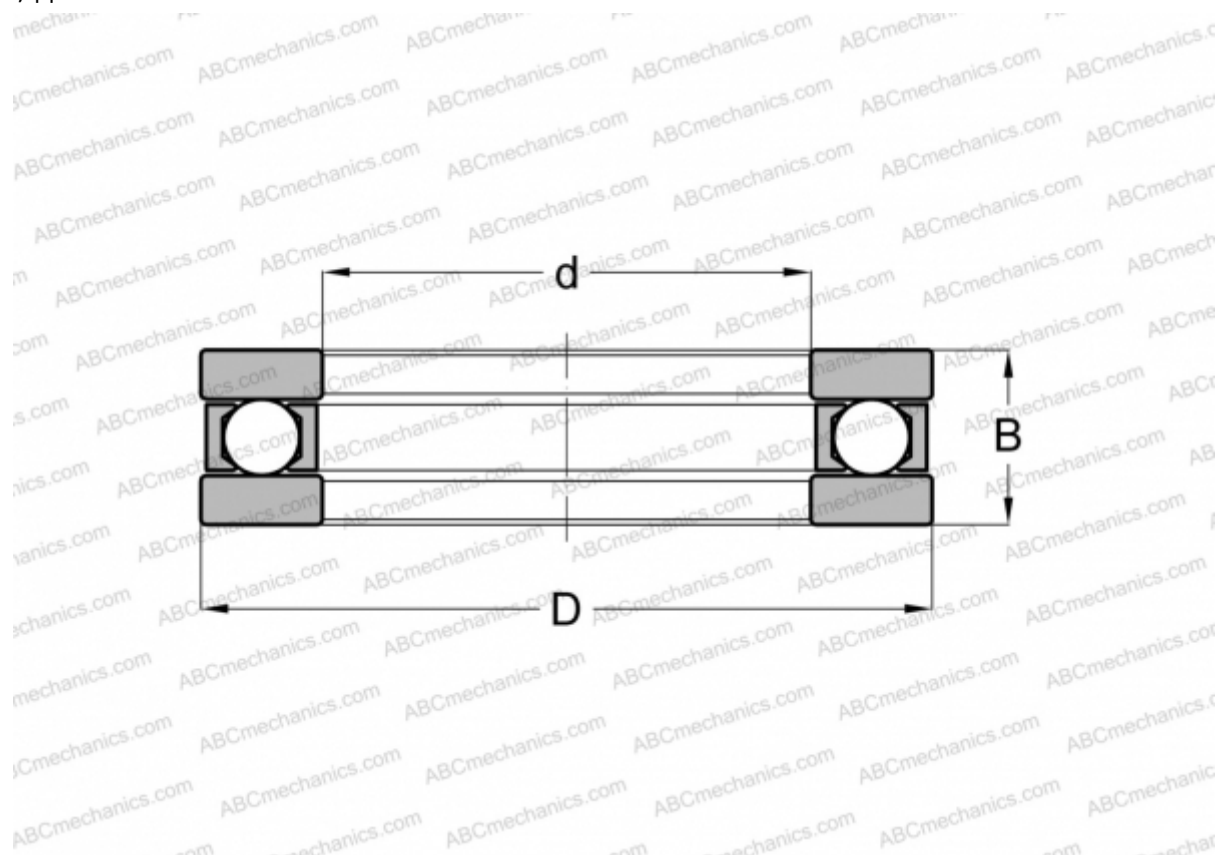

EW- 1/4 NORMA HOFFMAN

Упорные шарикоподшипники

ТИП: Шарикоподшипники, Упорные, Одностороннего действия, Разъемные, плоская дорожка качения, дюймовые

Технические характеристики

РАЗМЕРЫ, ММ

d	6,350
D	16,668
B	6,350

МАССА, КГ 0,006

ПРОИЗВОДИТЕЛЬ [NORMA](#)
[HOFFMAN](#)

АНАЛОГИ

INA	EW 1/4
FBC	EW- 1/4
NICE	FR-10
RHP	FT- 1/4
SKF	B-2