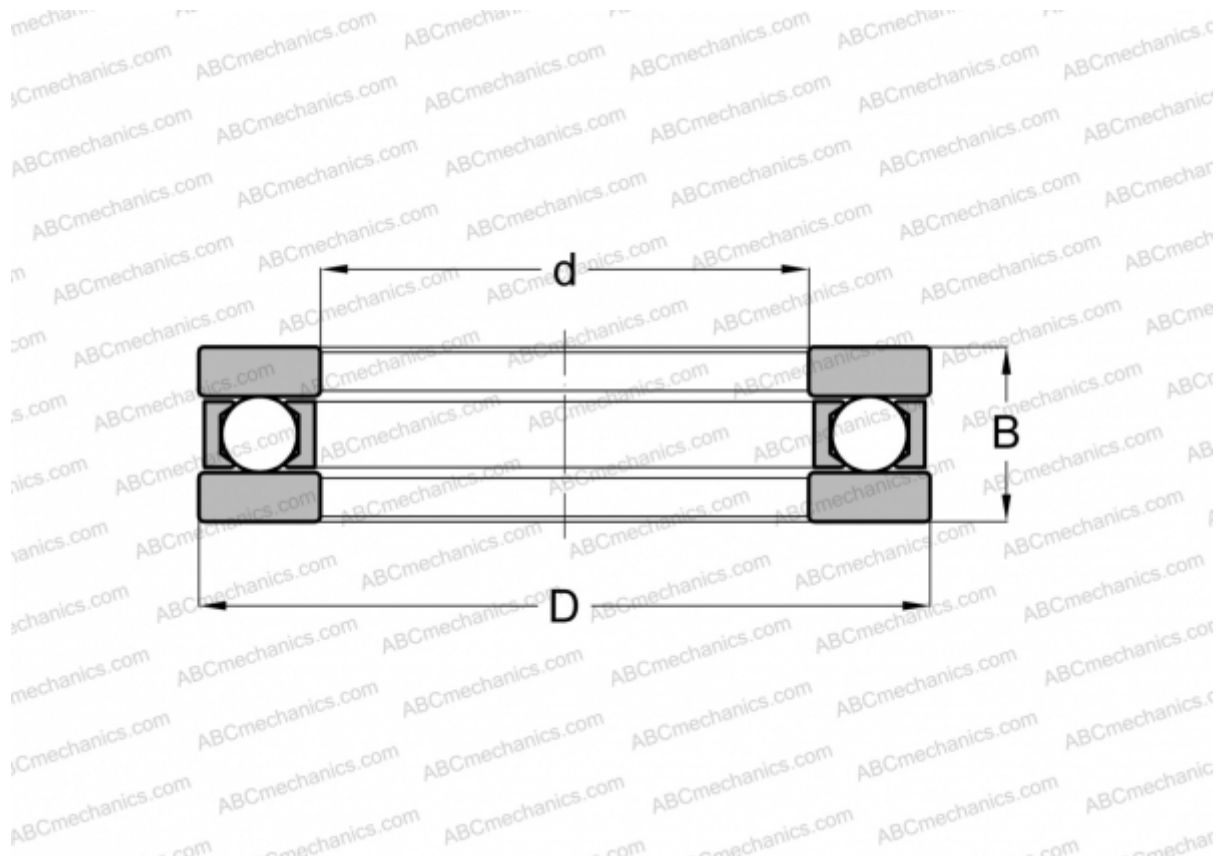

FR-10 NICE

Упорные шарикоподшипники

ТИП: Шарикоподшипники, Упорные, Одностороннего действия, Разъемные, плоская дорожка качения, дюймовые

Технические характеристики

РАЗМЕРЫ, ММ

d	6,350
D	16,668
B	6,350

МАССА, КГ 0,006