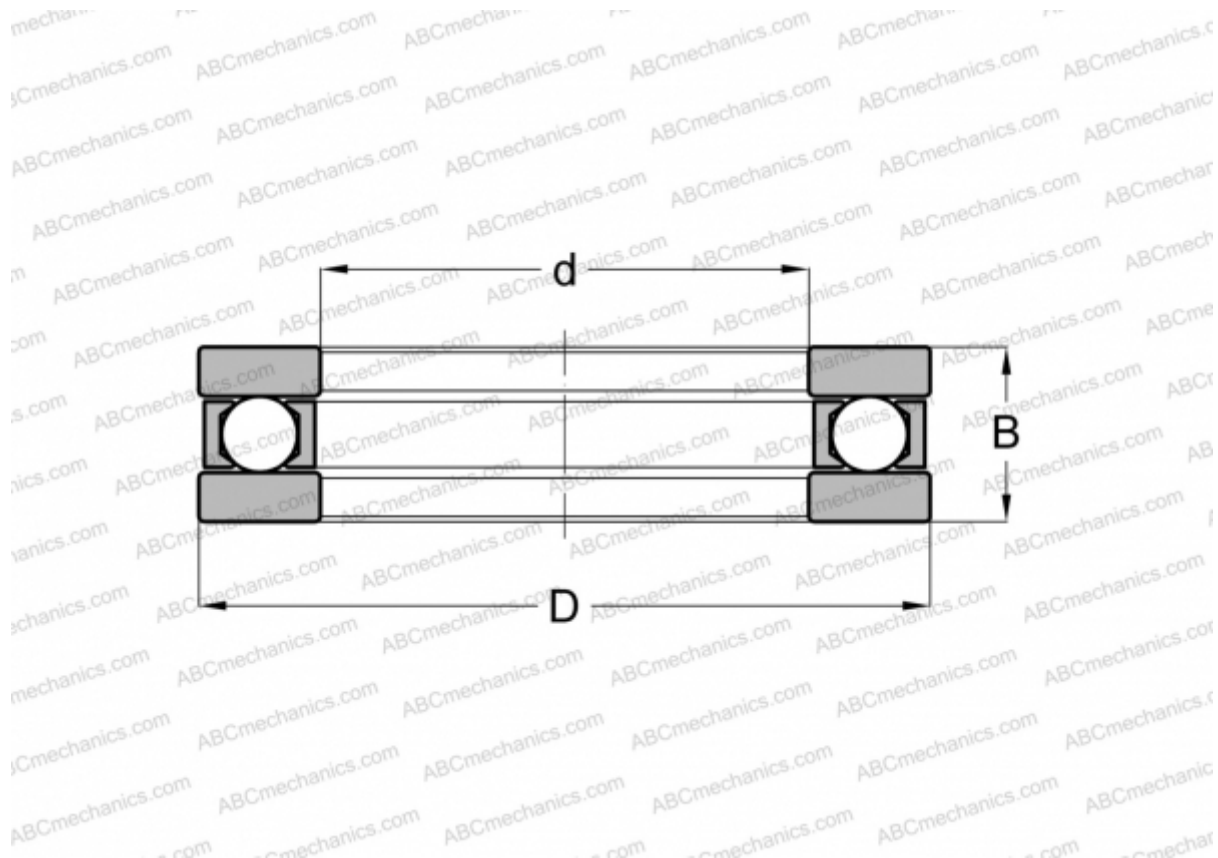

## EW- 5/16 NORMA HOFFMAN

Упорные шарикоподшипники

ТИП: Шарикоподшипники, Упорные, Одностороннего действия, Разъемные, плоская дорожка качения, дюймовые

#### РАЗМЕРЫ, ММ

d	7,938
D	19,050
B	6,350

**МАССА, КГ** 0,008

**ПРОИЗВОДИТЕЛЬ** [NORMA](#)  
[HOFFMAN](#)