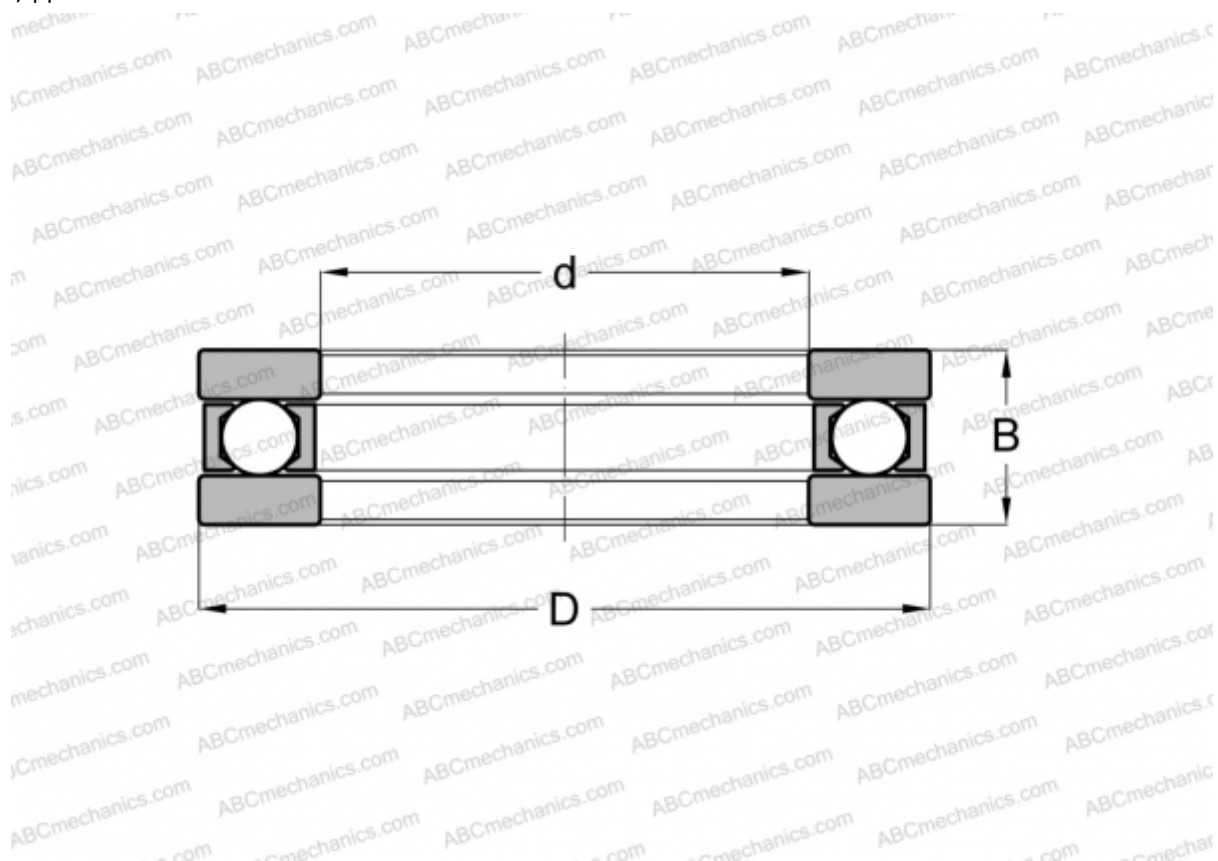

## FT- 5/16 RHP

Упорные шарикоподшипники

ТИП: Шарикоподшипники, Упорные, Одностороннего действия, Разъемные, плоская дорожка качения, дюймовые

#### РАЗМЕРЫ, ММ

d	7,938
D	19,050
B	6,350

**МАССА, КГ** 0,008

**ПРОИЗВОДИТЕЛЬ** [RHP](#)