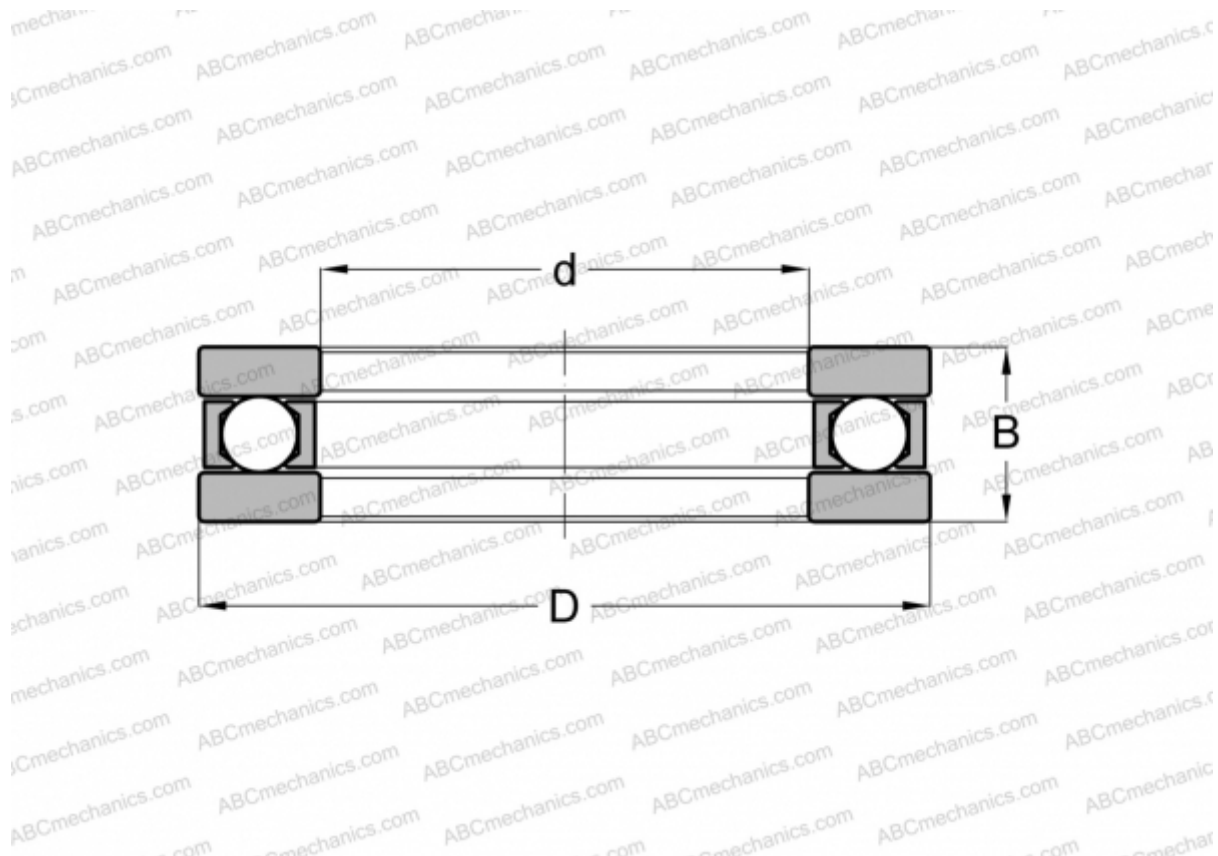

B-2 1/2 SKF

Упорные шарикоподшипники

ТИП: Шарикоподшипники, Упорные, Одностороннего действия, Разъемные, плоская дорожка качения, дюймовые

Технические характеристики

РАЗМЕРЫ, ММ

d	7,938
D	19,050
B	6,350

МАССА, КГ 0,008