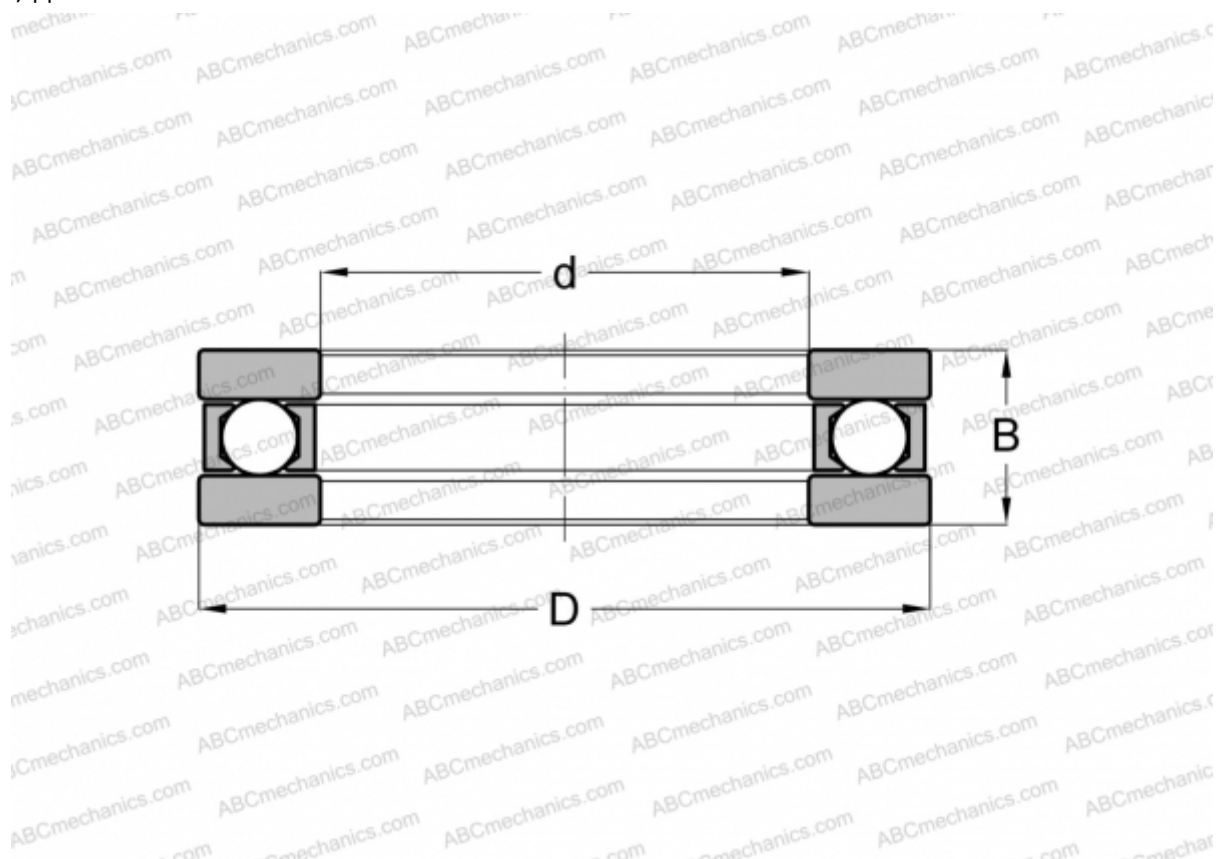

EW 3/8 INA

Упорные шарикоподшипники

ТИП: Шарикоподшипники, Упорные, Одностороннего действия, Разъемные, плоская дорожка качения, дюймовые

Технические характеристики

РАЗМЕРЫ, ММ

d	9,525
D	20,638
B	6,350

МАССА, КГ 0,009