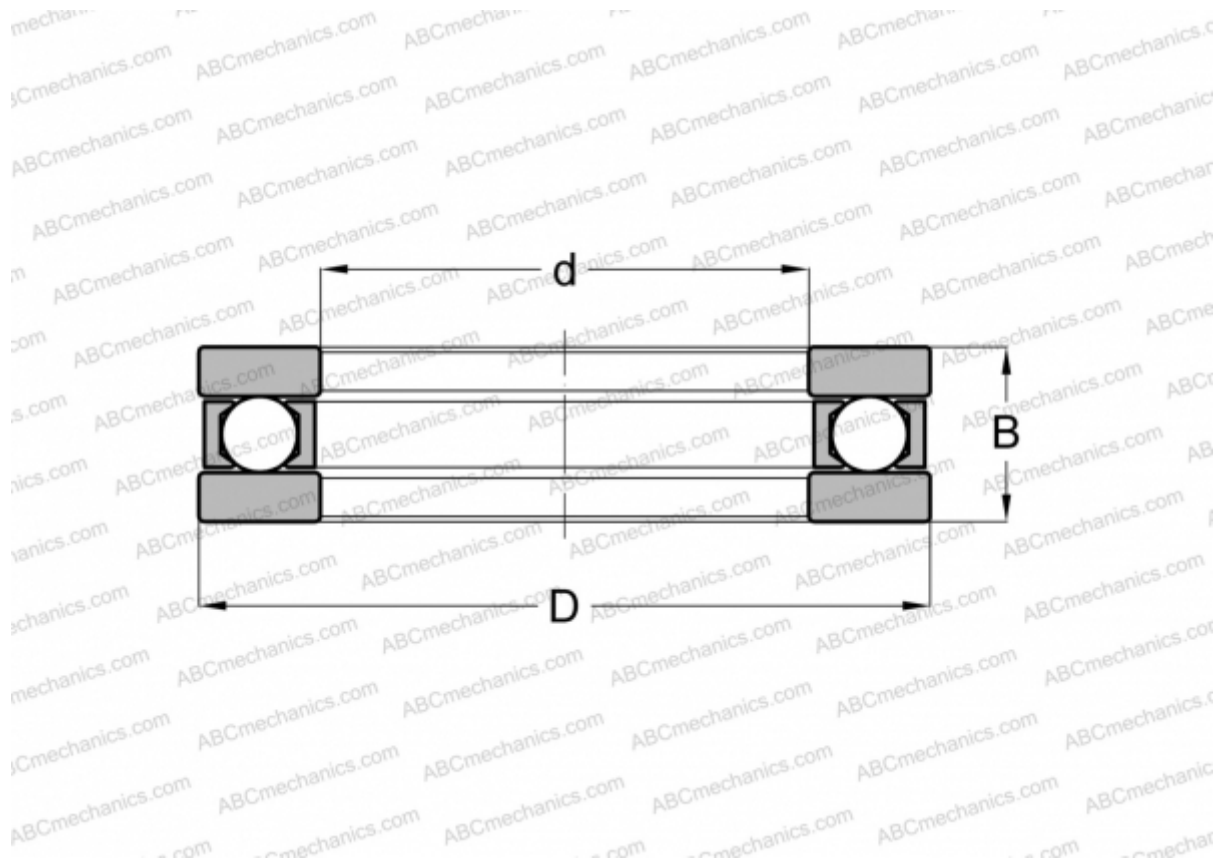

EW- 3/8 FBC

Упорные шарикоподшипники

ТИП: Шарикоподшипники, Упорные, Одностороннего действия, Разъемные, плоская дорожка качения, дюймовые

Технические характеристики

РАЗМЕРЫ, ММ

d	9,525
D	20,638
B	6,350

МАССА, КГ 0,009