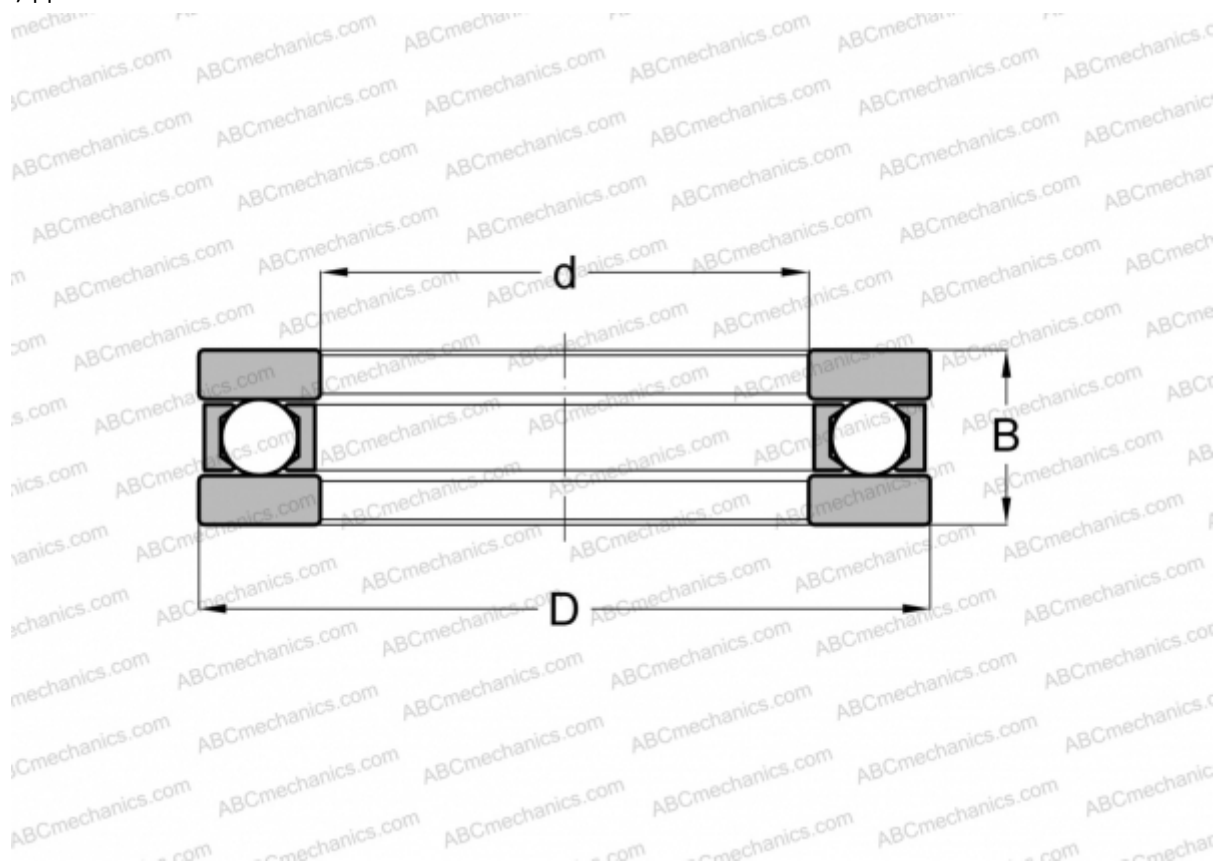

EW- 3/8 NORMA HOFFMAN

Упорные шарикоподшипники

ТИП: Шарикоподшипники, Упорные, Одностороннего действия, Разъемные, плоская дорожка качения, дюймовые

Технические характеристики

РАЗМЕРЫ, ММ

d	9,525
D	20,638
B	6,350

МАССА, КГ 0,009

ПРОИЗВОДИТЕЛЬ [NORMA](#)
[HOFFMAN](#)

АНАЛОГИ

INA	EW 3/8
FBC	EW- 3/8
NICE	FR-18
RHP	FT- 3/8
SKF	B-3