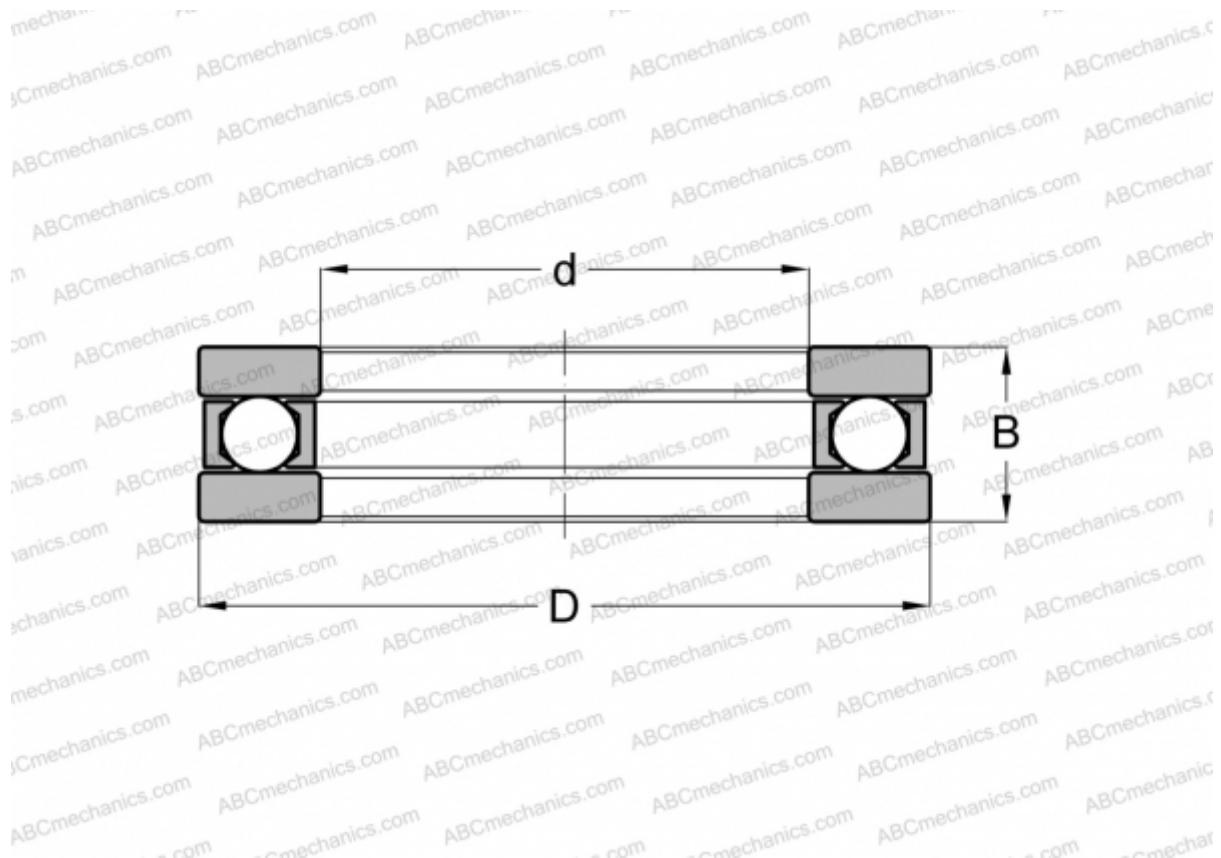

B-3 SKF

Упорные шарикоподшипники

ТИП: Шарикоподшипники, Упорные, Одностороннего действия, Разъемные, плоская дорожка качения, дюймовые

Технические характеристики

РАЗМЕРЫ, ММ

d	9,525
D	20,638
B	6,350

МАССА, КГ 0,009