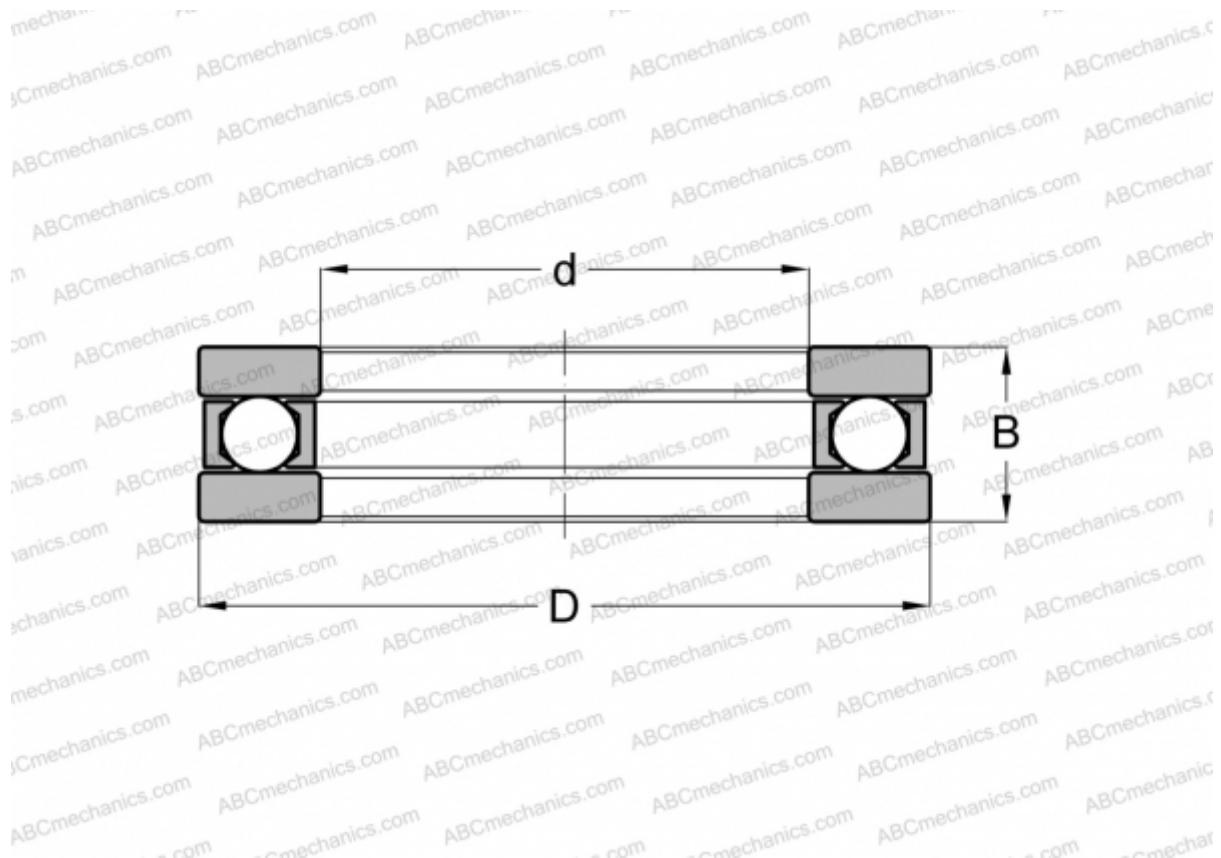

## EW- 1/2 FBC

Упорные шарикоподшипники

ТИП: Шарикоподшипники, Упорные, Одностороннего действия, Разъемные, плоская дорожка качения, дюймовые

#### РАЗМЕРЫ, ММ

d	12,700
D	24,605
B	6,350

**МАССА, КГ** 0,012

**ПРОИЗВОДИТЕЛЬ** [FBC](#)