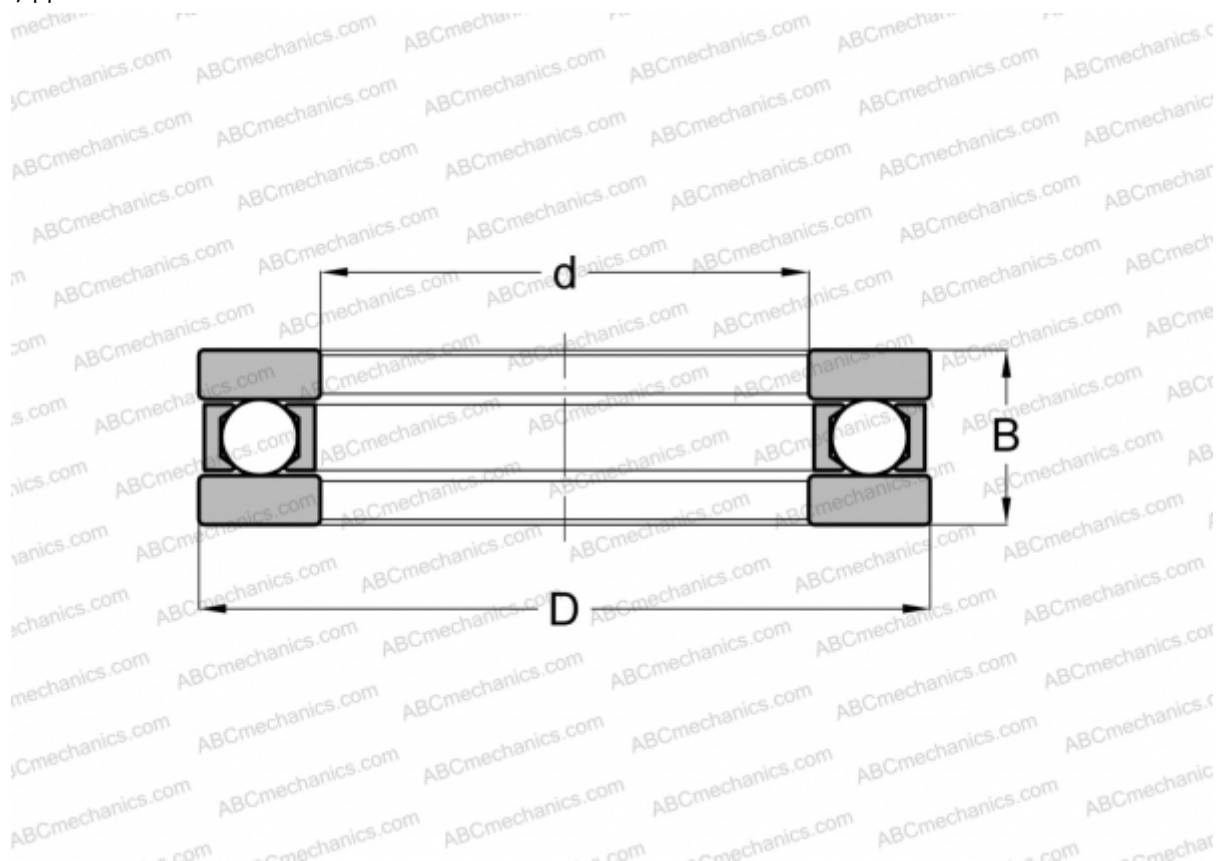

## EW- 1/2 NORMA HOFFMAN

Упорные шарикоподшипники

ТИП: Шарикоподшипники, Упорные, Одностороннего действия, Разъемные, плоская дорожка качения, дюймовые

#### РАЗМЕРЫ, ММ

|   |        |
|---|--------|
| d | 12,700 |
| D | 24,605 |
| B | 6,350  |

**МАССА, КГ** 0,012

**ПРОИЗВОДИТЕЛЬ** [NORMA](#)  
[HOFFMAN](#)