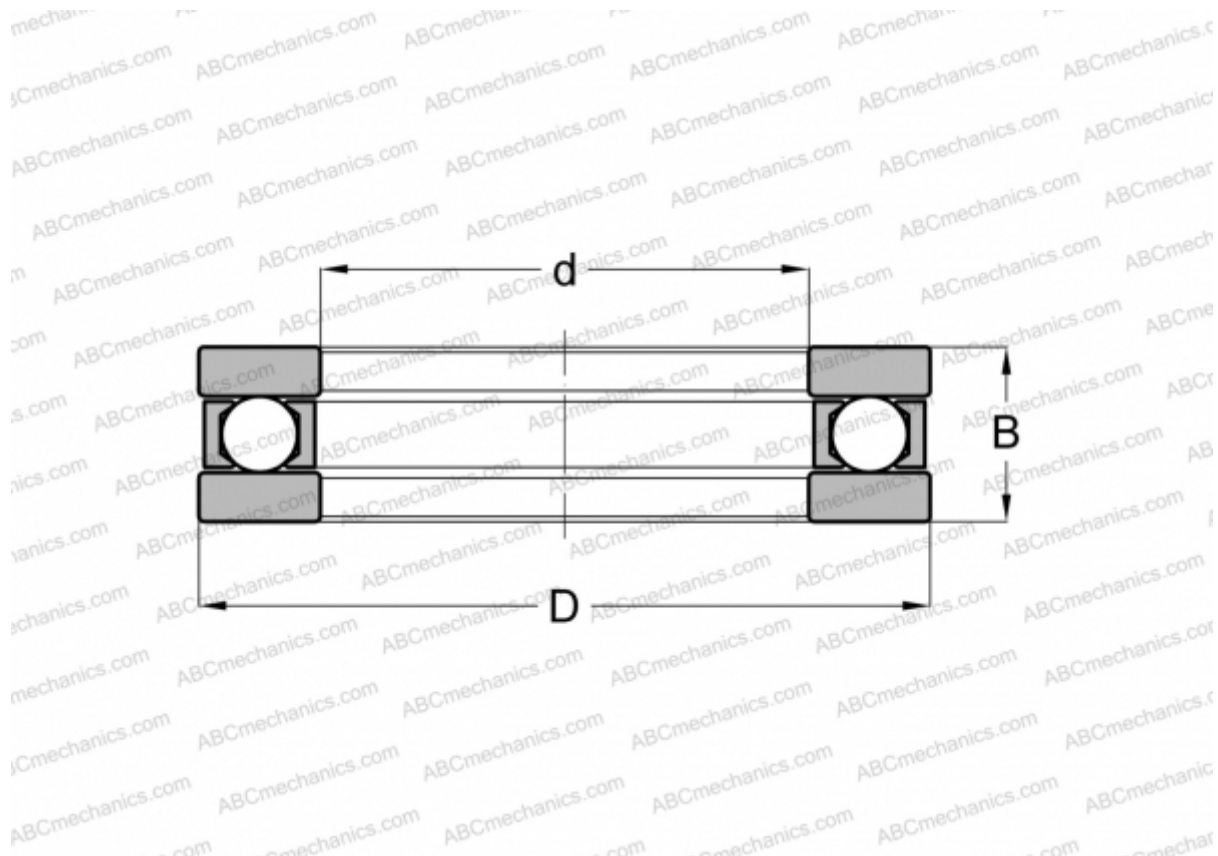

EW 5/8 INA

Упорные шарикоподшипники

ТИП: Шарикоподшипники, Упорные, Одностороннего действия, Разъемные, плоская дорожка качения, дюймовые

Технические характеристики

РАЗМЕРЫ, ММ

d	15,875
D	27,780
B	7,142

МАССА, КГ 0,014