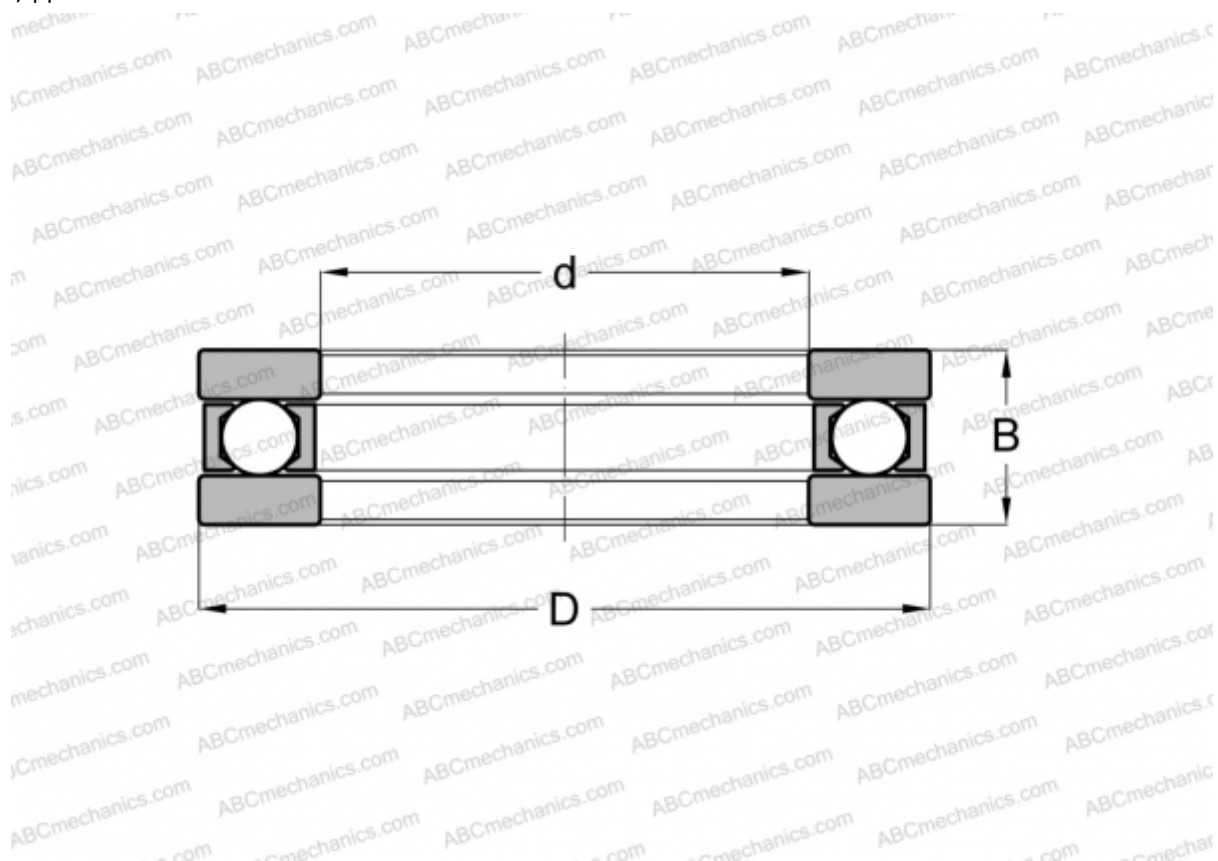

EW- 5/8 FBC

Упорные шарикоподшипники

ТИП: Шарикоподшипники, Упорные, Одностороннего действия, Разъемные, плоская дорожка качения, дюймовые

Технические характеристики

РАЗМЕРЫ, ММ

d	15,875
D	27,780
B	7,142

МАССА, КГ 0,014