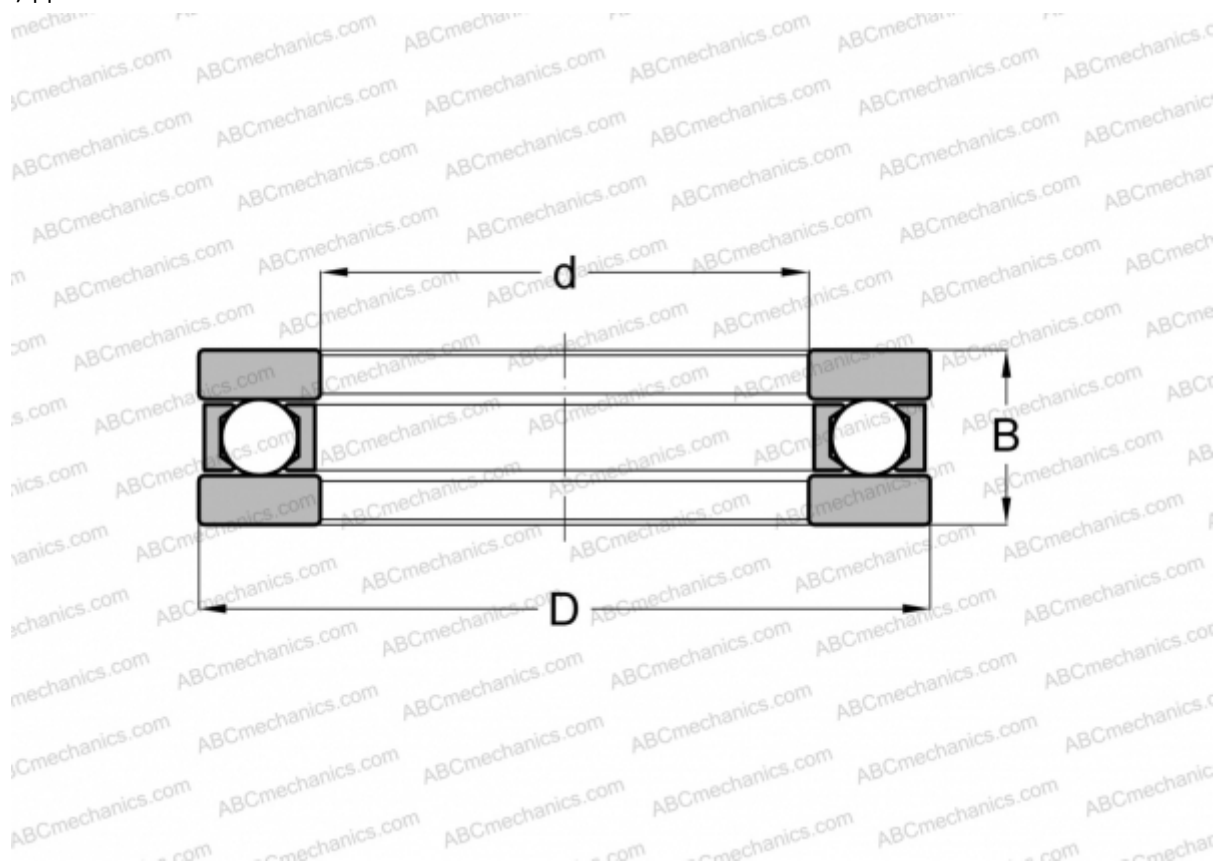

## EW- 5/8 NORMA HOFFMAN

Упорные шарикоподшипники

ТИП: Шарикоподшипники, Упорные, Одностороннего действия, Разъемные, плоская дорожка качения, дюймовые

#### РАЗМЕРЫ, ММ

d	15,875
D	27,780
B	7,142

**МАССА, КГ** 0,014

**ПРОИЗВОДИТЕЛЬ** [NORMA](#)  
[HOFFMAN](#)