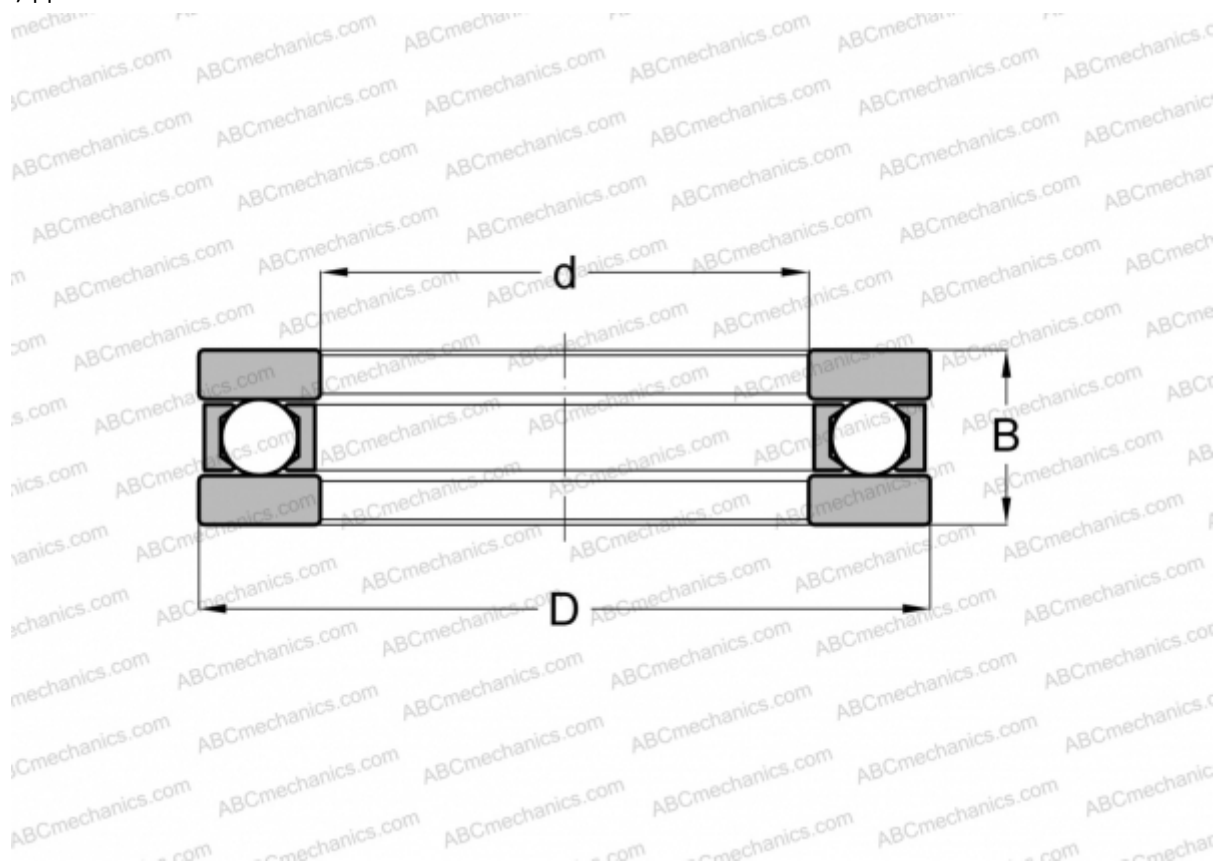

FR-27 NICE

Упорные шарикоподшипники

ТИП: Шарикоподшипники, Упорные, Одностороннего действия, Разъемные, плоская дорожка качения, дюймовые

Технические характеристики

РАЗМЕРЫ, ММ

d	15,875
D	27,780
B	7,142

МАССА, КГ 0,014