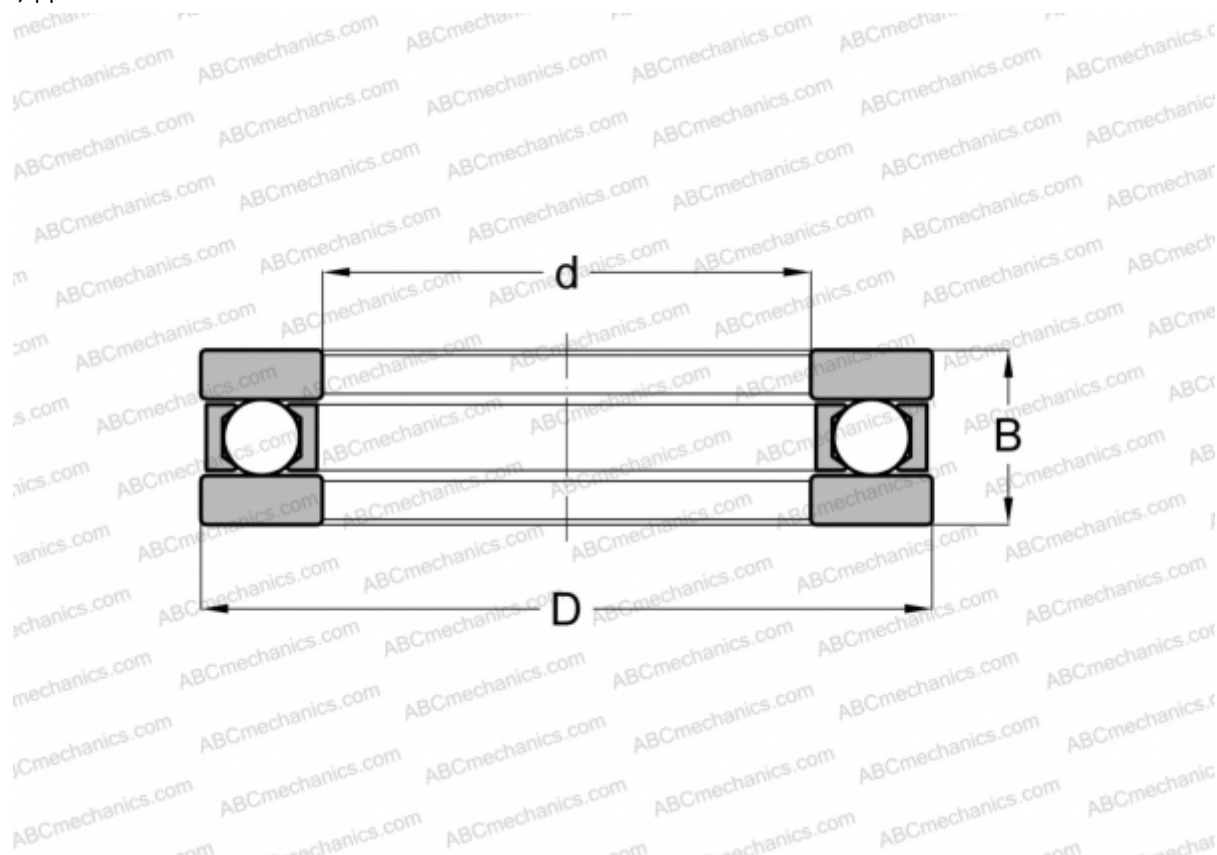

FT- 5/8 RHP

Упорные шарикоподшипники

ТИП: Шарикоподшипники, Упорные, Одностороннего действия, Разъемные, плоская дорожка качения, дюймовые

Технические характеристики

РАЗМЕРЫ, ММ

d	15,875
D	27,780
B	7,142

МАССА, КГ 0,014