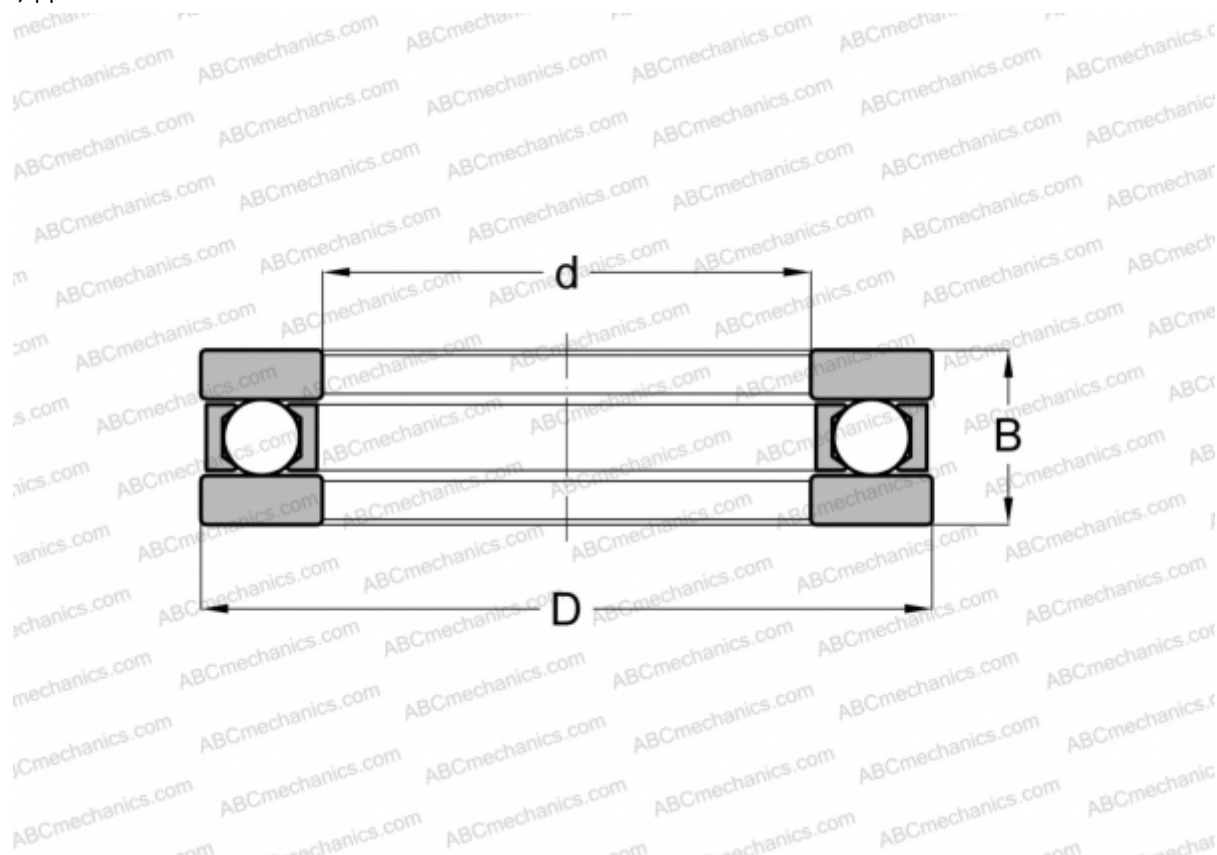

EW 3/4 INA

Упорные шарикоподшипники

ТИП: Шарикоподшипники, Упорные, Одностороннего действия, Разъемные, плоская дорожка качения, дюймовые

Технические характеристики

РАЗМЕРЫ, ММ

d	19,050
D	33,338
B	7,142

МАССА, КГ 0,021