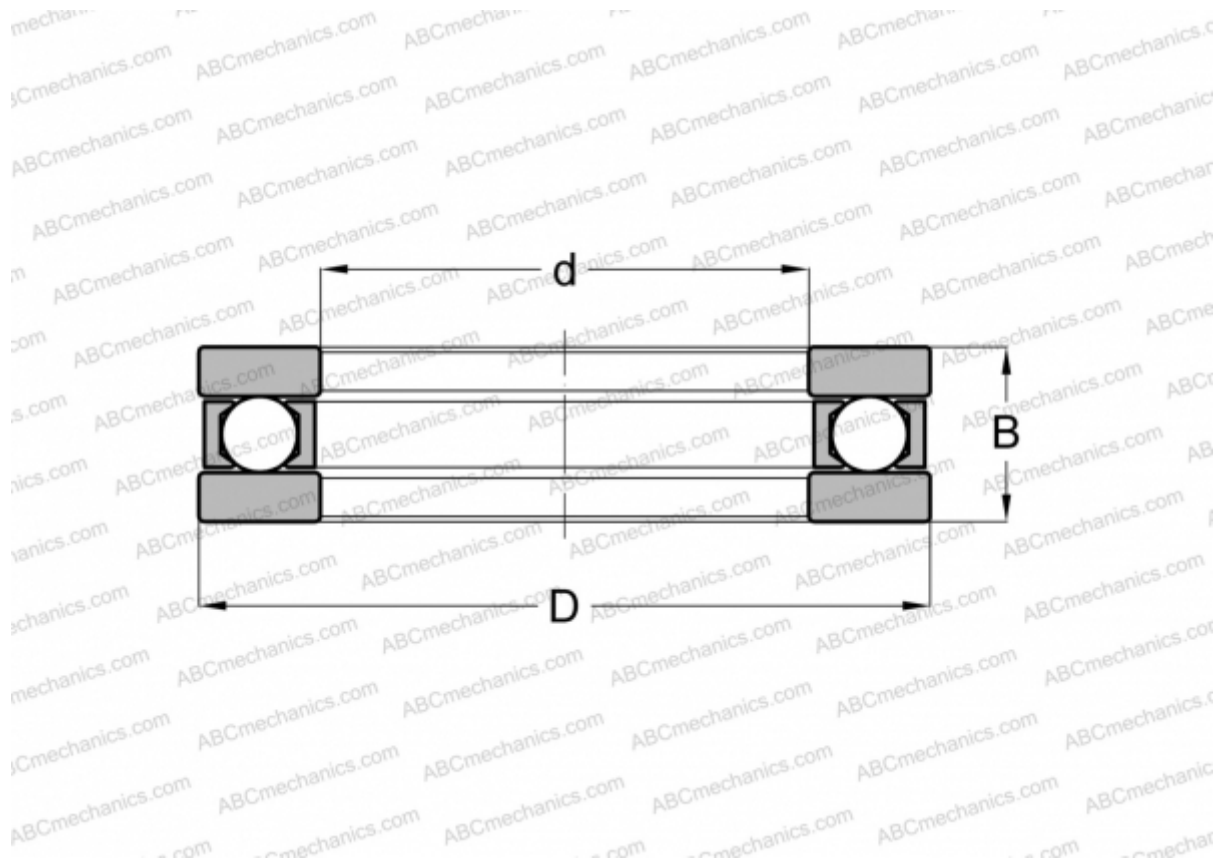

EW- 3/4 NORMA HOFFMAN

Упорные шарикоподшипники

ТИП: Шарикоподшипники, Упорные, Одностороннего действия, Разъемные, плоская дорожка качения, дюймовые

Технические характеристики

РАЗМЕРЫ, ММ

d	19,050
D	33,338
B	7,142

МАССА, КГ 0,021

ПРОИЗВОДИТЕЛЬ [NORMA](#)
[HOFFMAN](#)

АНАЛОГИ

INA	EW 3/4
FBC	EW- 3/4
NICE	FR-29
RHP	FT- 3/4
SKF	B-6