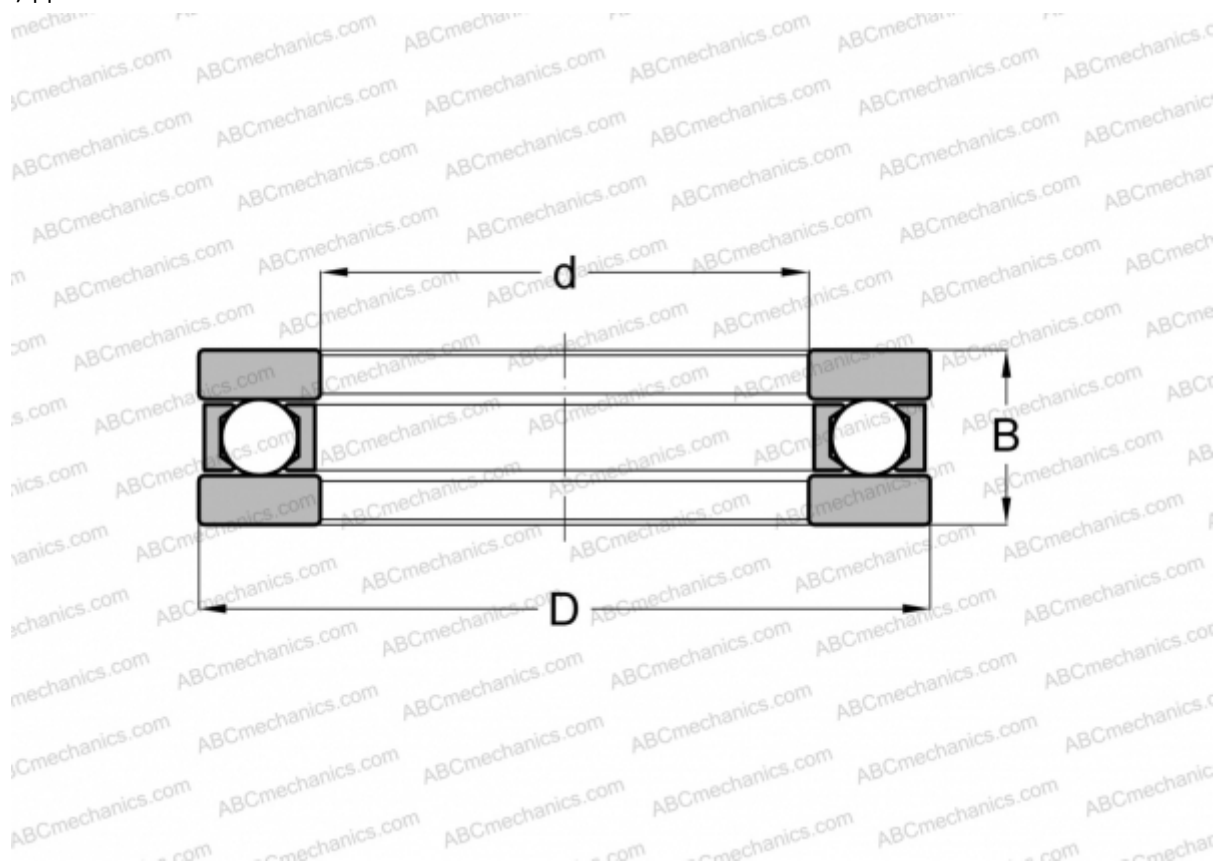

FR-29 NICE

Упорные шарикоподшипники

ТИП: Шарикоподшипники, Упорные, Одностороннего действия, Разъемные, плоская дорожка качения, дюймовые

Технические характеристики

РАЗМЕРЫ, ММ

d	19,050
D	33,338
B	7,142

МАССА, КГ 0,021