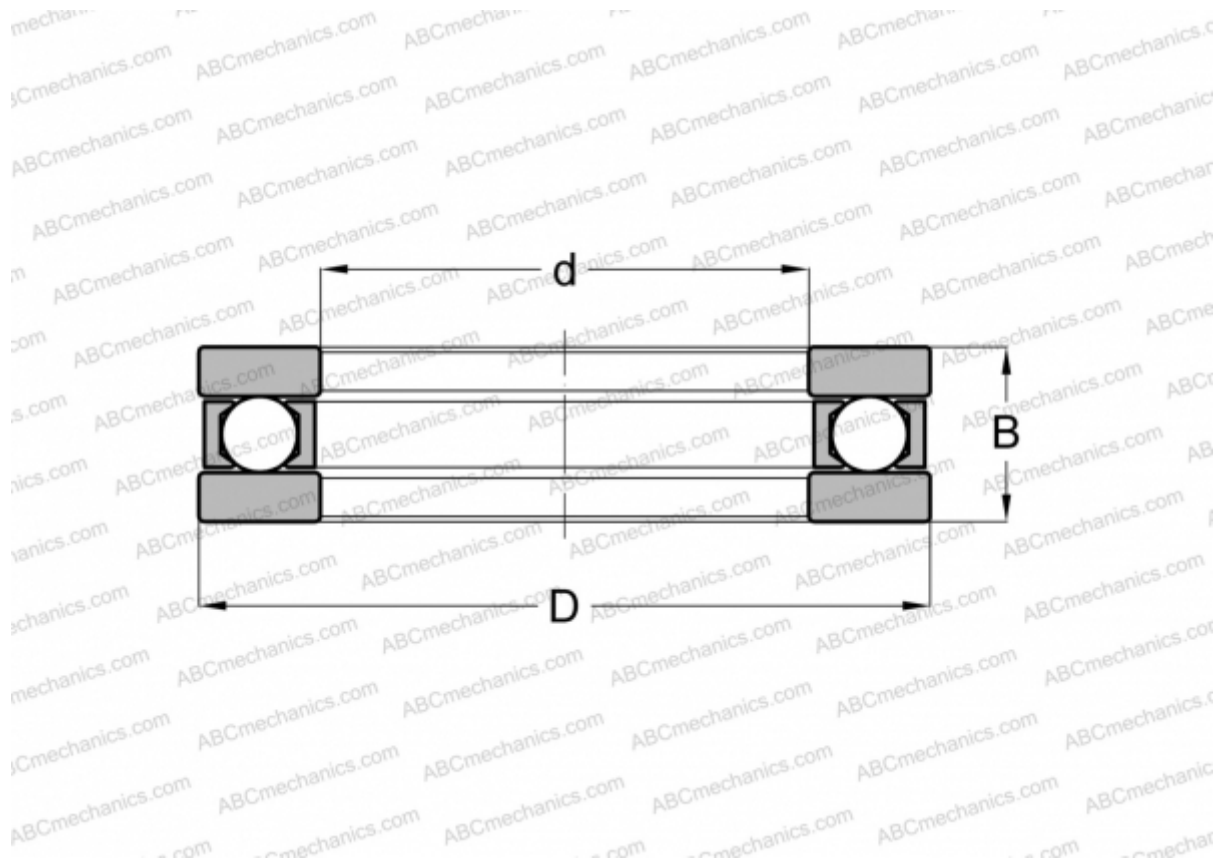

FT- 3/4 RHP

Упорные шарикоподшипники

ТИП: Шарикоподшипники, Упорные, Одностороннего действия, Разъемные, плоская дорожка качения, дюймовые

Технические характеристики

РАЗМЕРЫ, ММ

d	19,050
D	33,338
B	7,142

МАССА, КГ 0,021