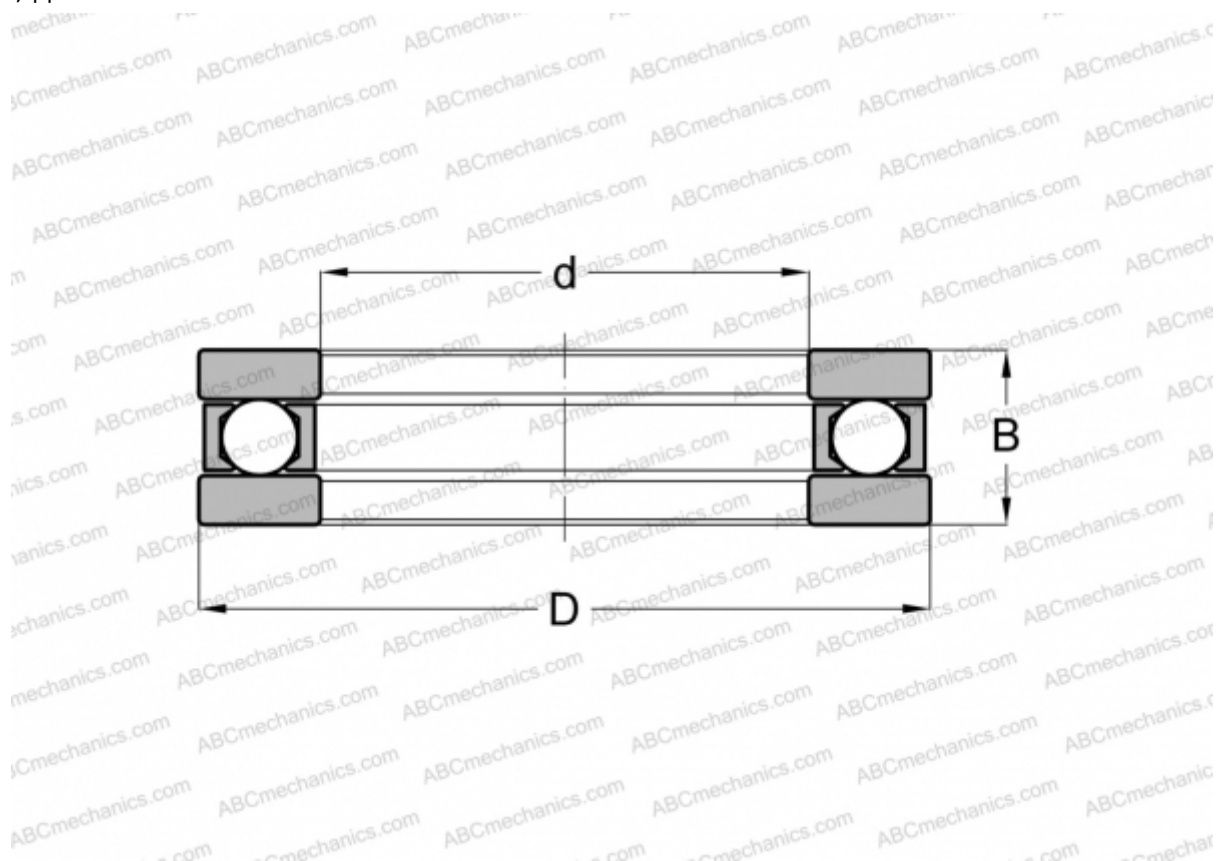

B-6 SKF

Упорные шарикоподшипники

ТИП: Шарикоподшипники, Упорные, Одностороннего действия, Разъемные, плоская дорожка качения, дюймовые

Технические характеристики

РАЗМЕРЫ, ММ

d	19,050
D	33,338
B	7,142

МАССА, КГ 0,021