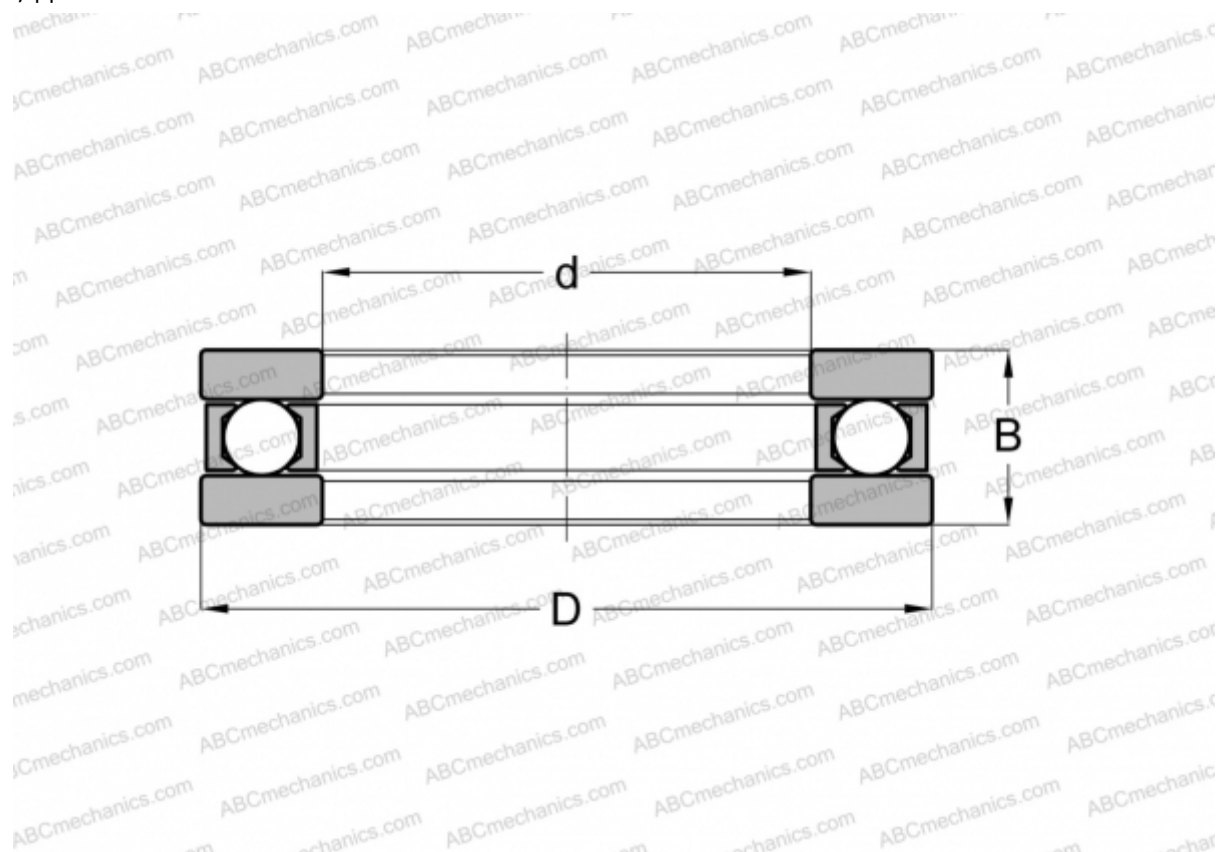

## EW 7/8 INA

Упорные шарикоподшипники

ТИП: Шарикоподшипники, Упорные, Одностороннего действия, Разъемные, плоская дорожка качения, дюймовые

#### РАЗМЕРЫ, ММ

d	22,225
D	38,100
B	9,525

**МАССА, КГ** 0,037

**ПРОИЗВОДИТЕЛЬ** [INA](#)