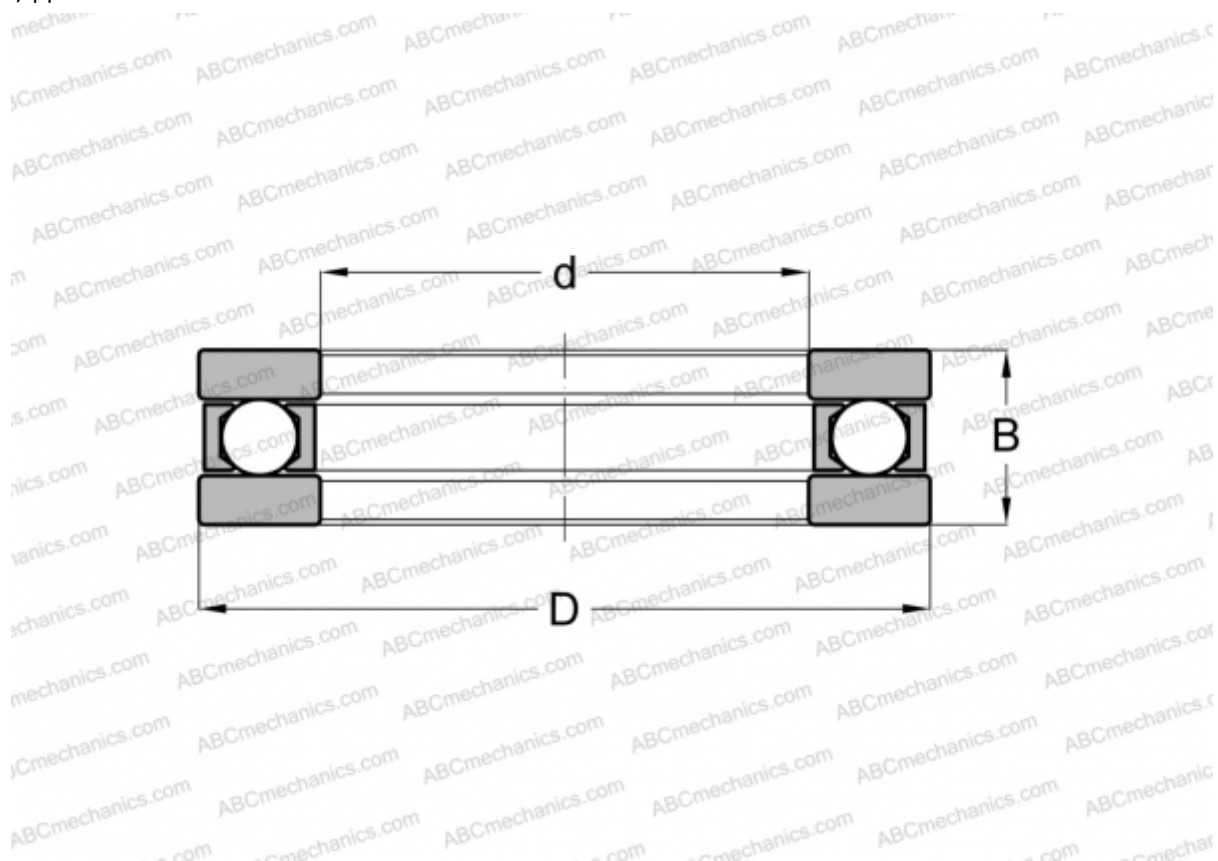

EW- 7/8 FBC

Упорные шарикоподшипники

ТИП: Шарикоподшипники, Упорные, Одностороннего действия, Разъемные, плоская дорожка качения, дюймовые

Технические характеристики

РАЗМЕРЫ, ММ

d	22,225
D	38,100
B	9,525

МАССА, КГ 0,037