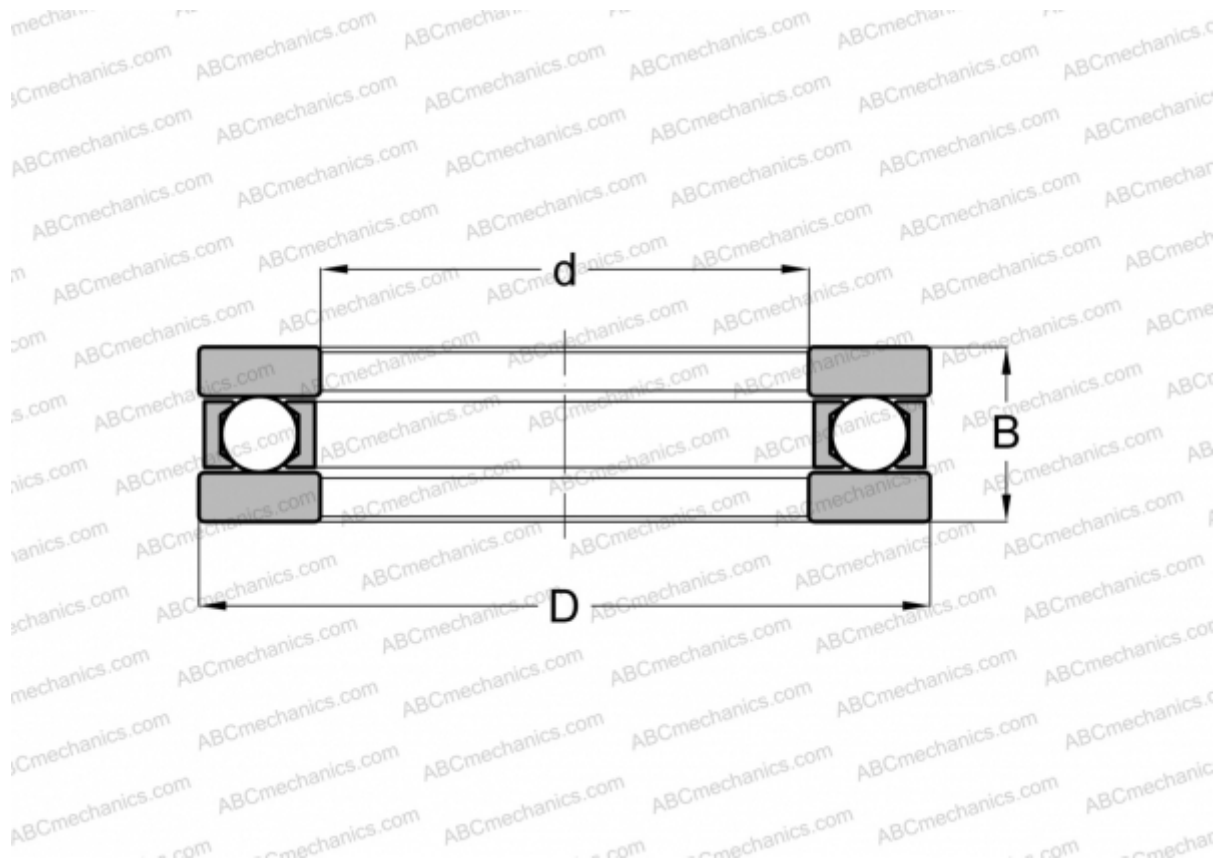

## EW- 7/8 NORMA HOFFMAN

Упорные шарикоподшипники

ТИП: Шарикоподшипники, Упорные, Одностороннего действия, Разъемные, плоская дорожка качения, дюймовые

#### РАЗМЕРЫ, ММ

d	22,225
D	38,100
B	9,525

**МАССА, КГ** 0,037

**ПРОИЗВОДИТЕЛЬ** [NORMA](#)  
[HOFFMAN](#)