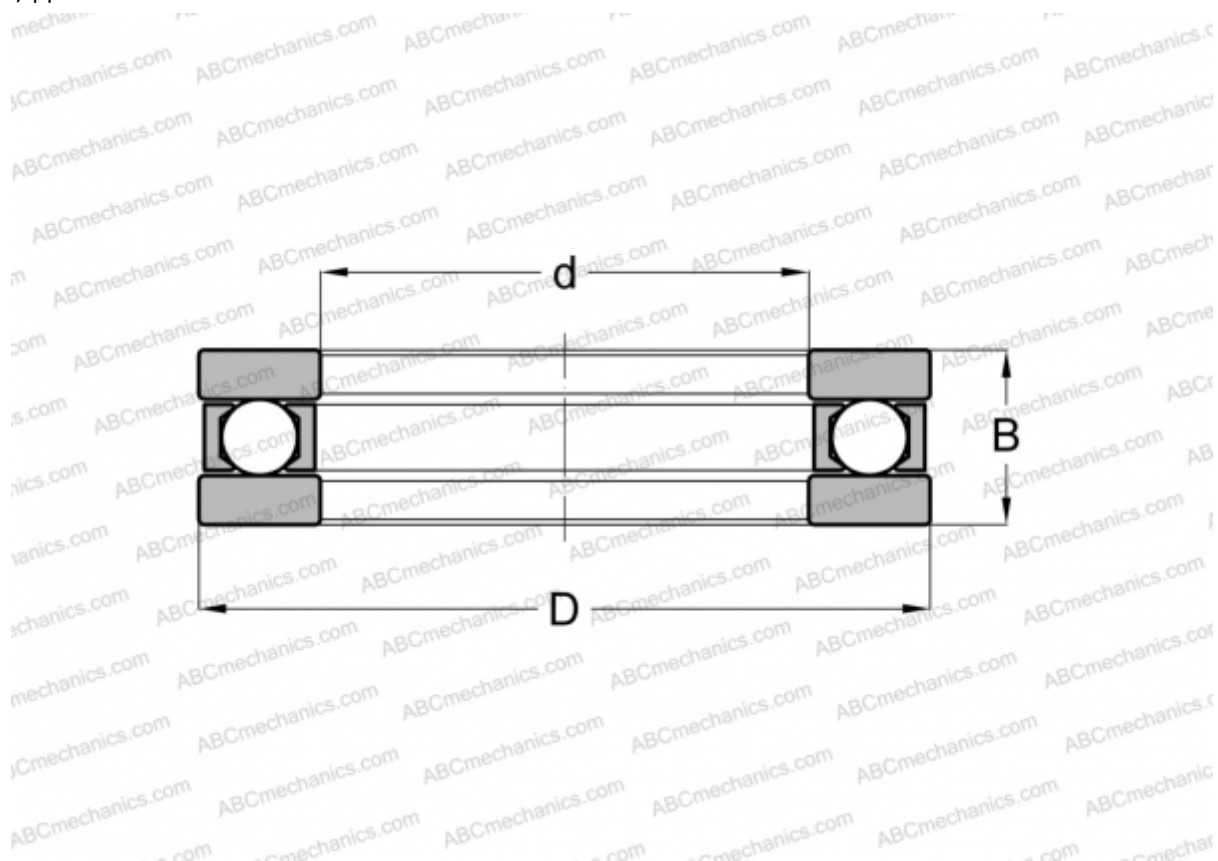

FR-31 NICE

Упорные шарикоподшипники

ТИП: Шарикоподшипники, Упорные, Одностороннего действия, Разъемные, плоская дорожка качения, дюймовые

Технические характеристики

РАЗМЕРЫ, ММ

d	22,225
D	38,100
B	9,525

МАССА, КГ 0,037