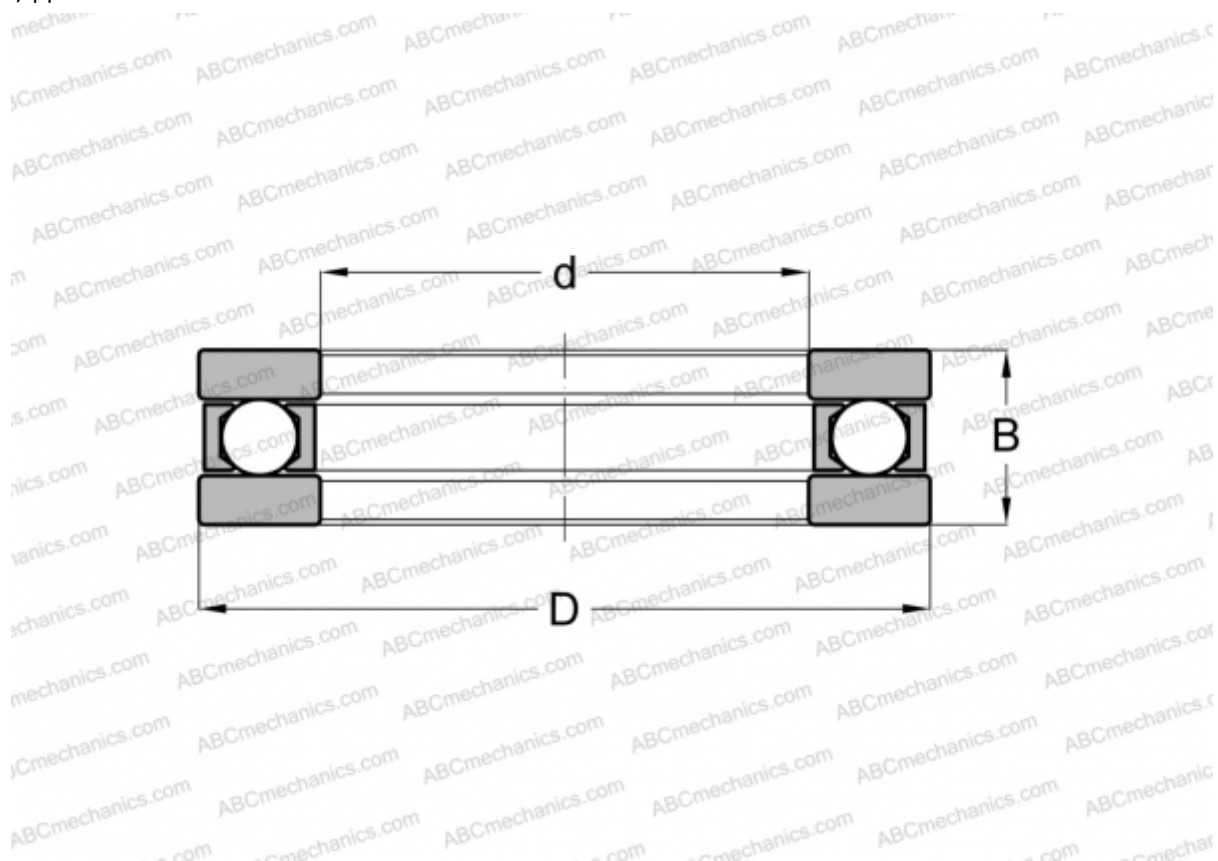

FT- 7/8 RHP

Упорные шарикоподшипники

ТИП: Шарикоподшипники, Упорные, Одностороннего действия, Разъемные, плоская дорожка качения, дюймовые

Технические характеристики

РАЗМЕРЫ, ММ

d	22,225
D	38,100
B	9,525

МАССА, КГ 0,037