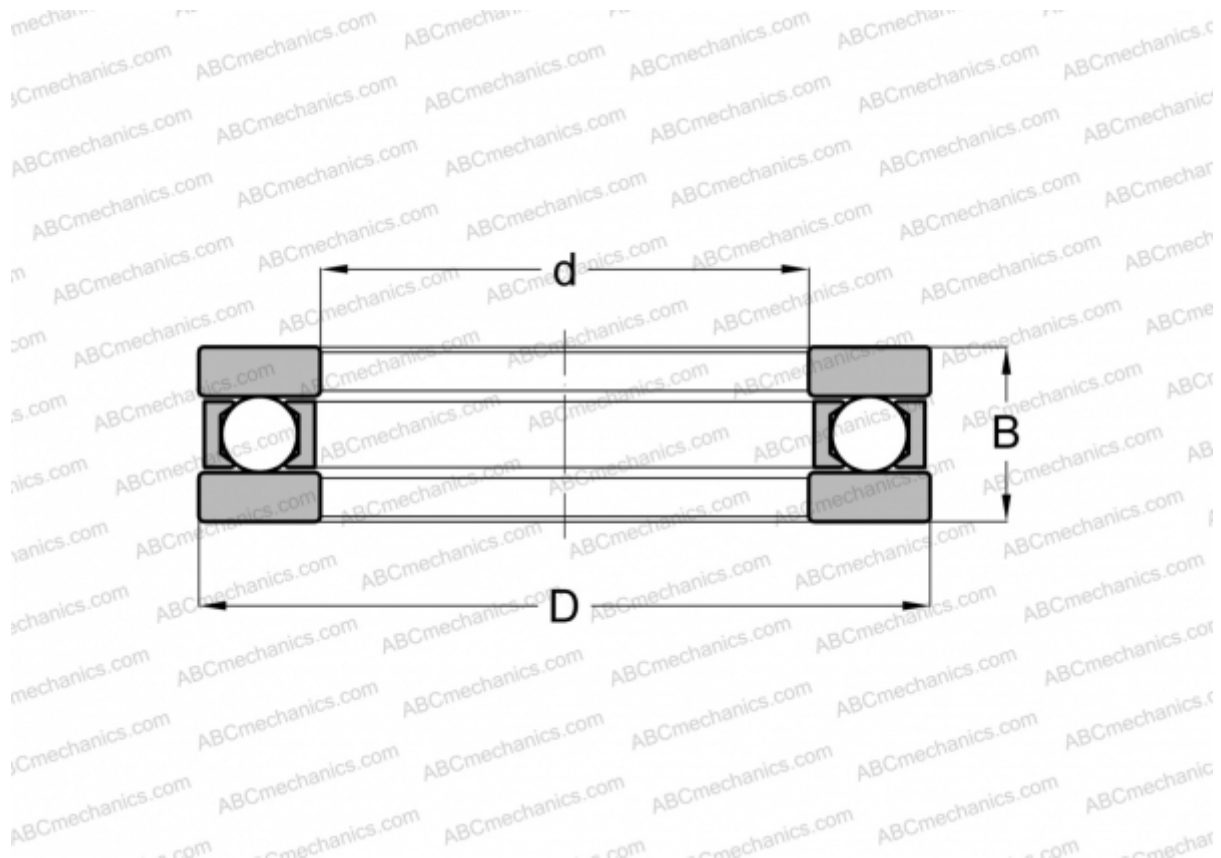

## B-7 SKF

Упорные шарикоподшипники

ТИП: Шарикоподшипники, Упорные, Одностороннего действия, Разъемные, плоская дорожка качения, дюймовые

#### РАЗМЕРЫ, ММ

d	22,225
D	38,100
B	9,525

**МАССА, КГ** 0,037

**ПРОИЗВОДИТЕЛЬ** [SKF](#)