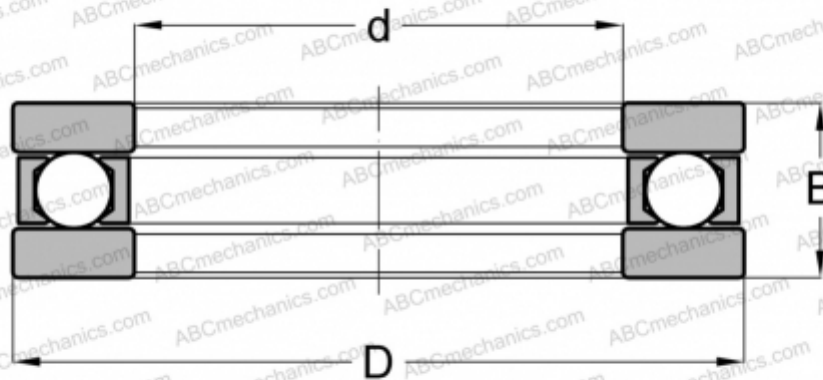

## EW 1 INA

Упорные шарикоподшипники

ТИП: Шарикоподшипники, Упорные, Одностороннего действия, Разъемные, плоская дорожка качения, дюймовые

#### РАЗМЕРЫ, ММ

d	25,400
D	41,275
B	9,525

**МАССА, КГ** 0,042

**ПРОИЗВОДИТЕЛЬ** [INA](#)