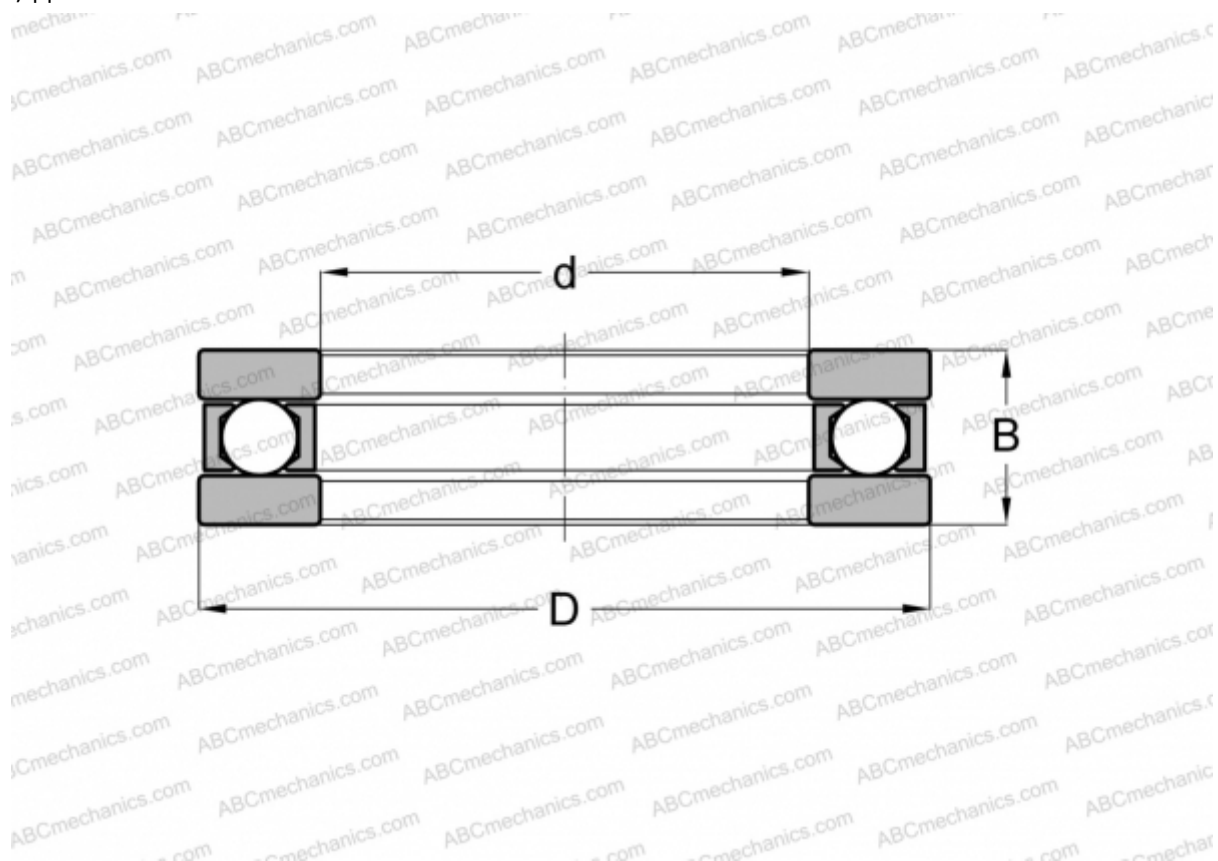

EW-1 FBC

Упорные шарикоподшипники

ТИП: Шарикоподшипники, Упорные, Одностороннего действия, Разъемные, плоская дорожка качения, дюймовые

Технические характеристики

РАЗМЕРЫ, ММ

d	25,400
D	41,275
B	9,525

МАССА, КГ 0,042