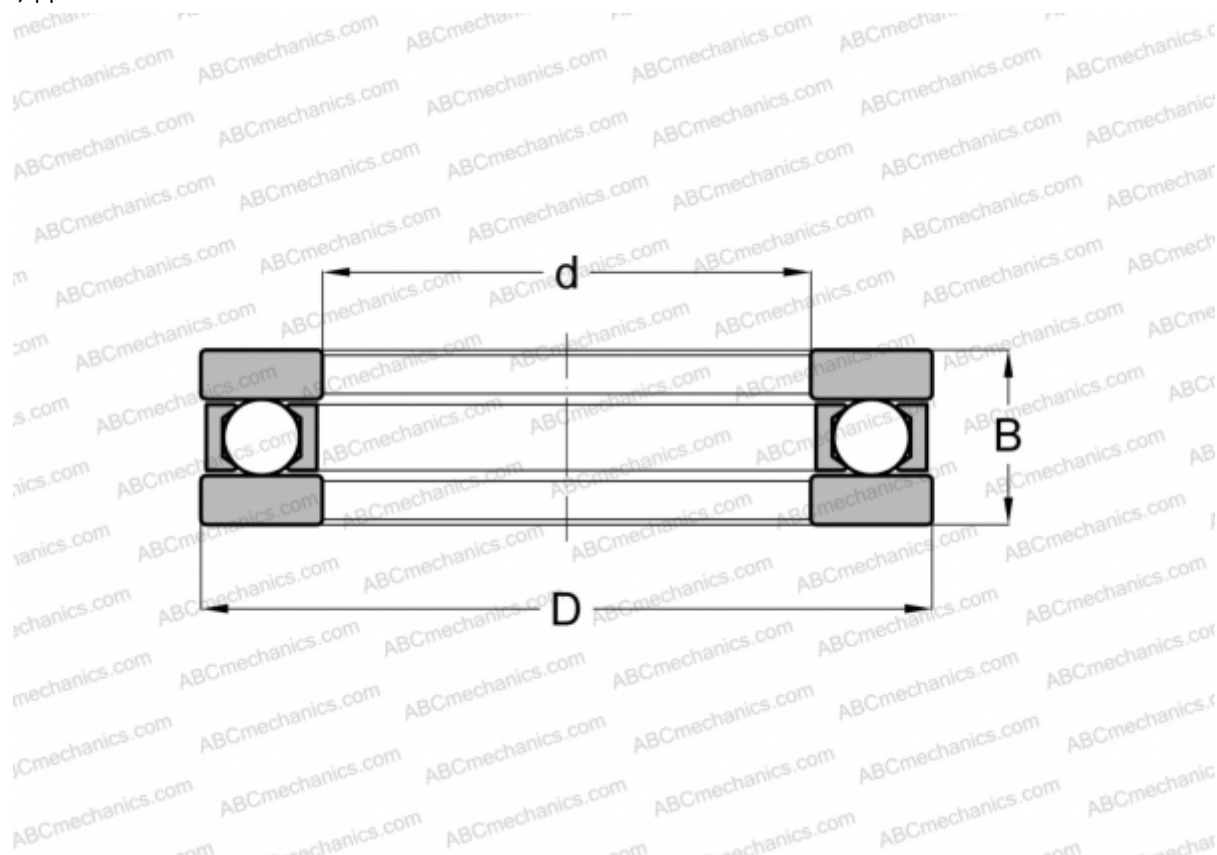

EW-1 NORMA HOFFMAN

Упорные шарикоподшипники

ТИП: Шарикоподшипники, Упорные, Одностороннего действия, Разъемные, плоская дорожка качения, дюймовые

Технические характеристики

РАЗМЕРЫ, ММ

d	25,400
D	41,275
B	9,525