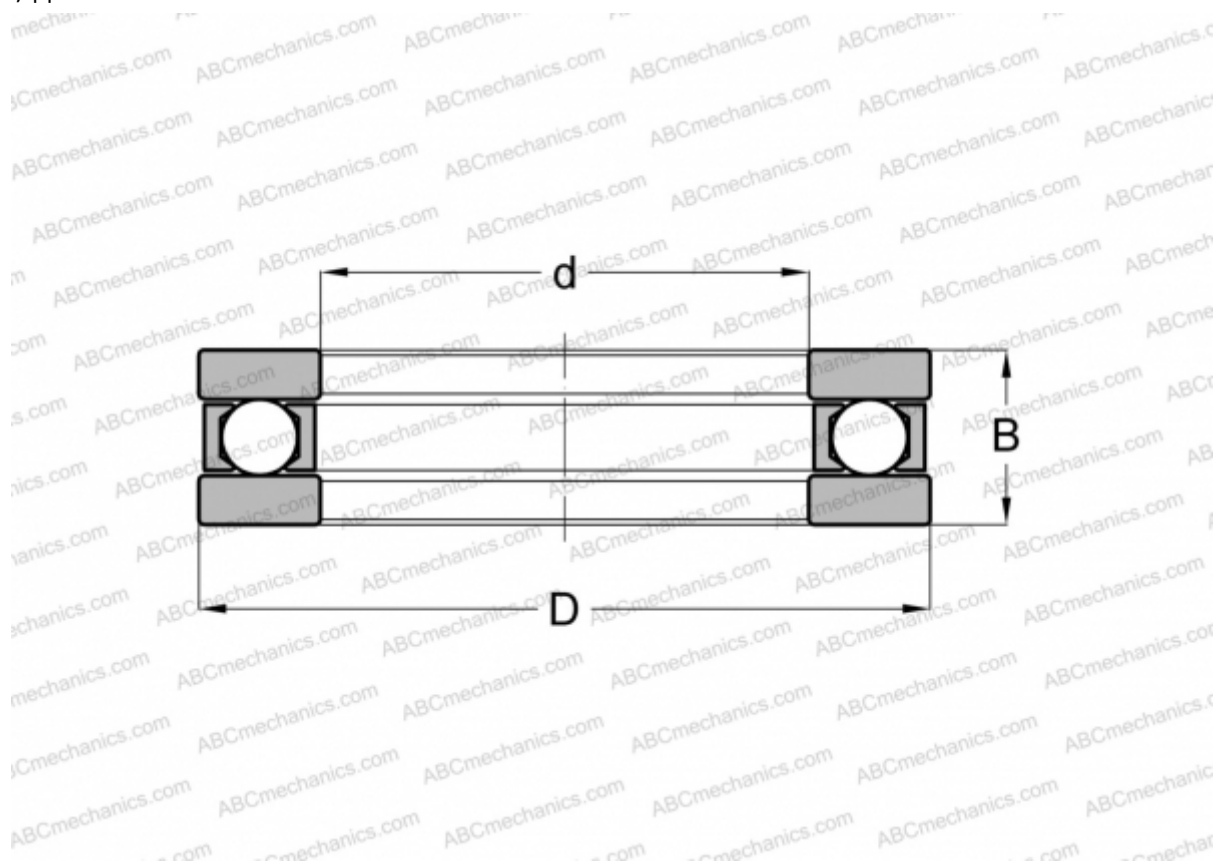

FR-33 NICE

Упорные шарикоподшипники

ТИП: Шарикоподшипники, Упорные, Одностороннего действия, Разъемные, плоская дорожка качения, дюймовые

Технические характеристики

РАЗМЕРЫ, ММ

d	25,400
D	41,275
B	9,525

МАССА, КГ 0,042