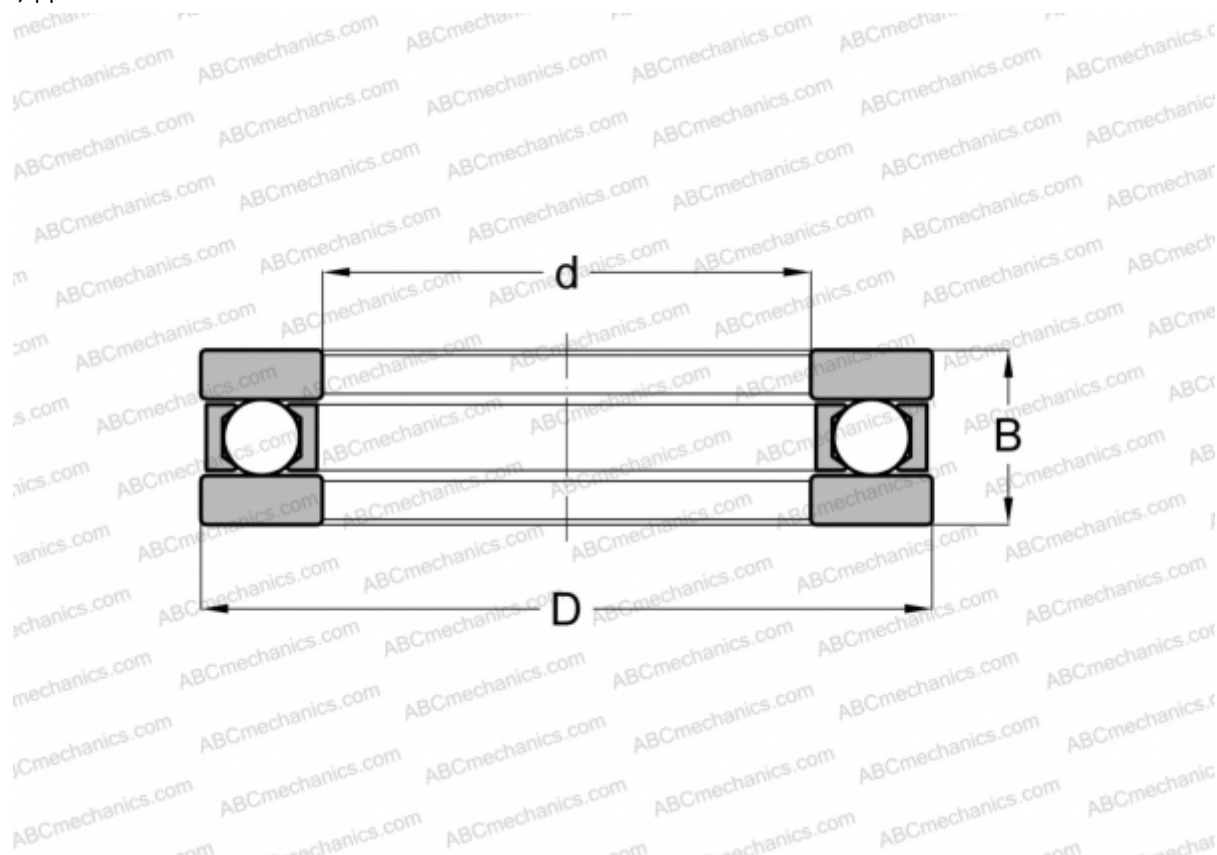

FT-1 RHP

Упорные шарикоподшипники

ТИП: Шарикоподшипники, Упорные, Одностороннего действия, Разъемные, плоская дорожка качения, дюймовые

Технические характеристики

РАЗМЕРЫ, ММ

d	25,400
D	41,275
B	9,525

МАССА, КГ 0,042