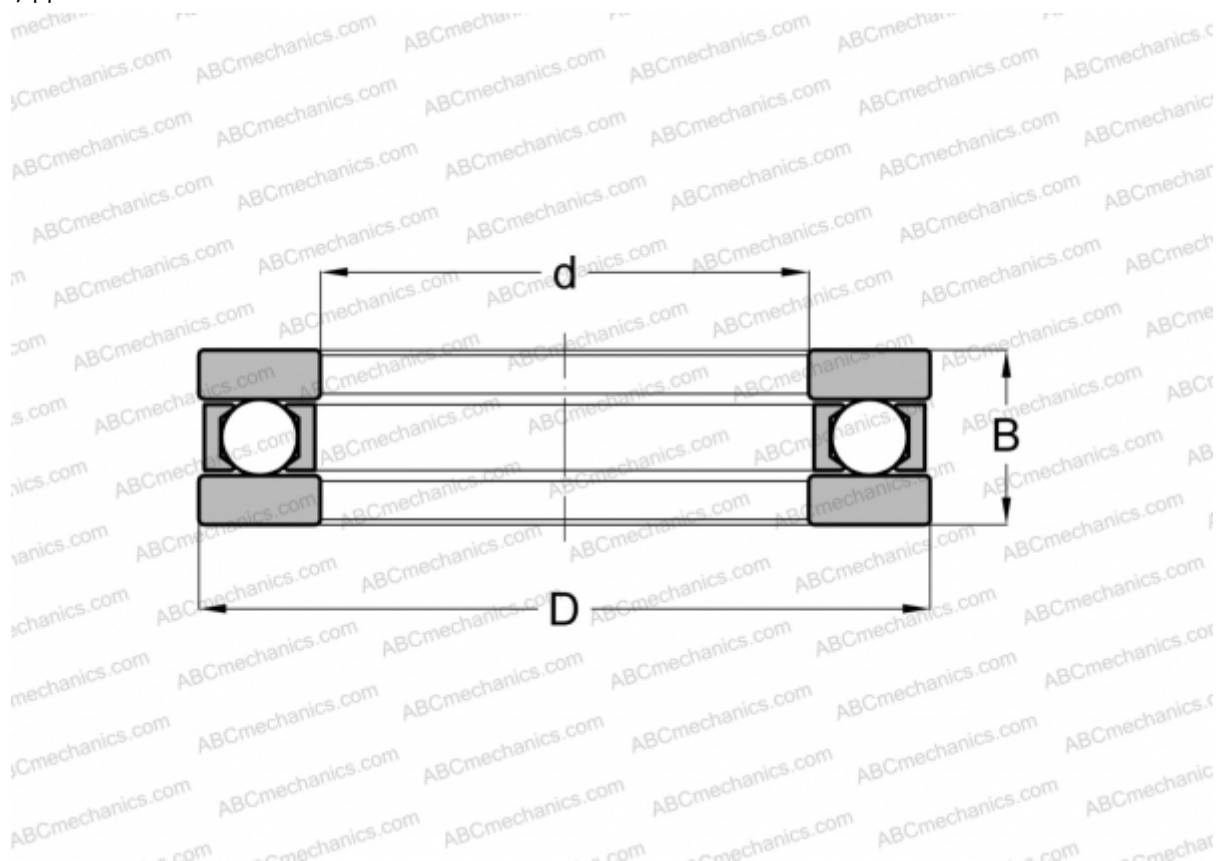

B-8 SKF

Упорные шарикоподшипники

ТИП: Шарикоподшипники, Упорные, Одностороннего действия, Разъемные, плоская дорожка качения, дюймовые

Технические характеристики

РАЗМЕРЫ, ММ

d	25,400
D	41,275
B	9,525

МАССА, КГ 0,042