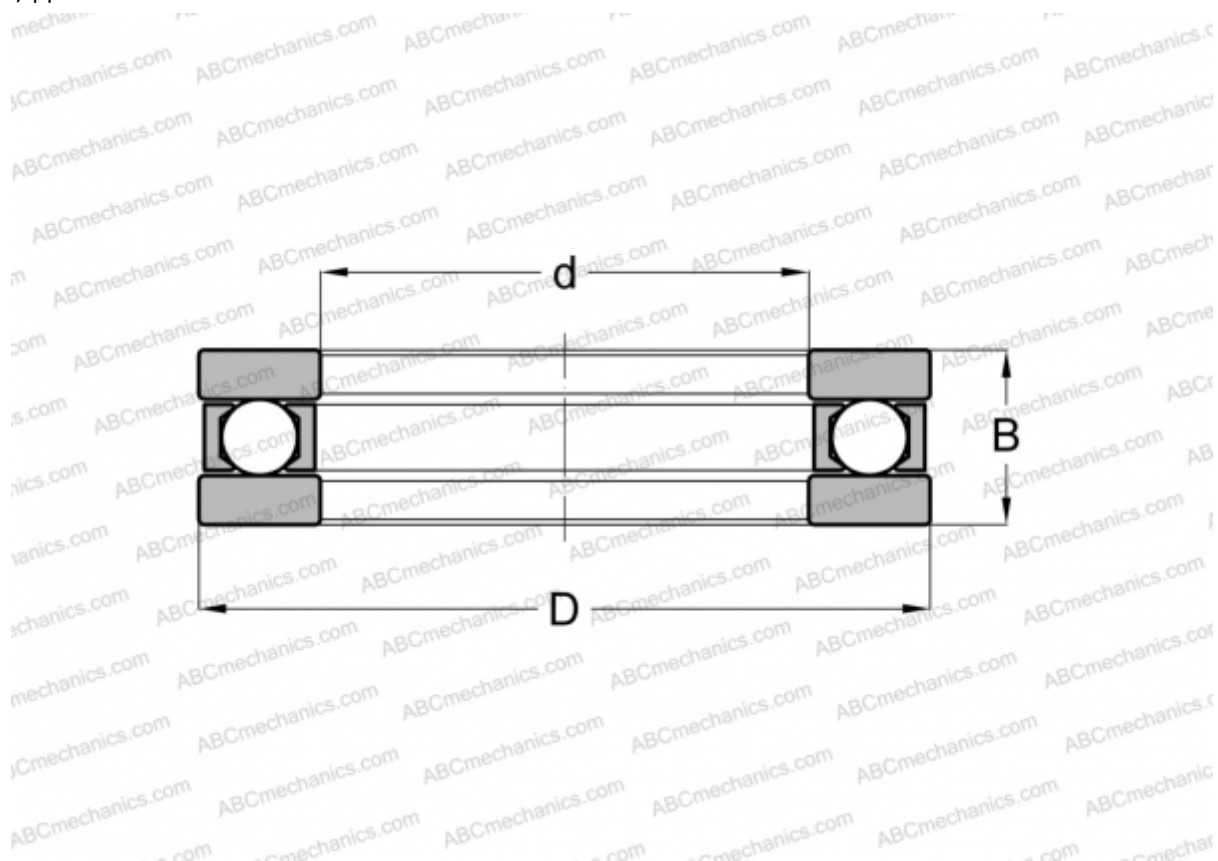

## EW-1 1/8 FBC

Упорные шарикоподшипники

ТИП: Шарикоподшипники, Упорные, Одностороннего действия, Разъемные, плоская дорожка качения, дюймовые

#### РАЗМЕРЫ, ММ

d	28,575
D	44,450
B	9,525

**МАССА, КГ** 0,042

**ПРОИЗВОДИТЕЛЬ** [FBC](#)