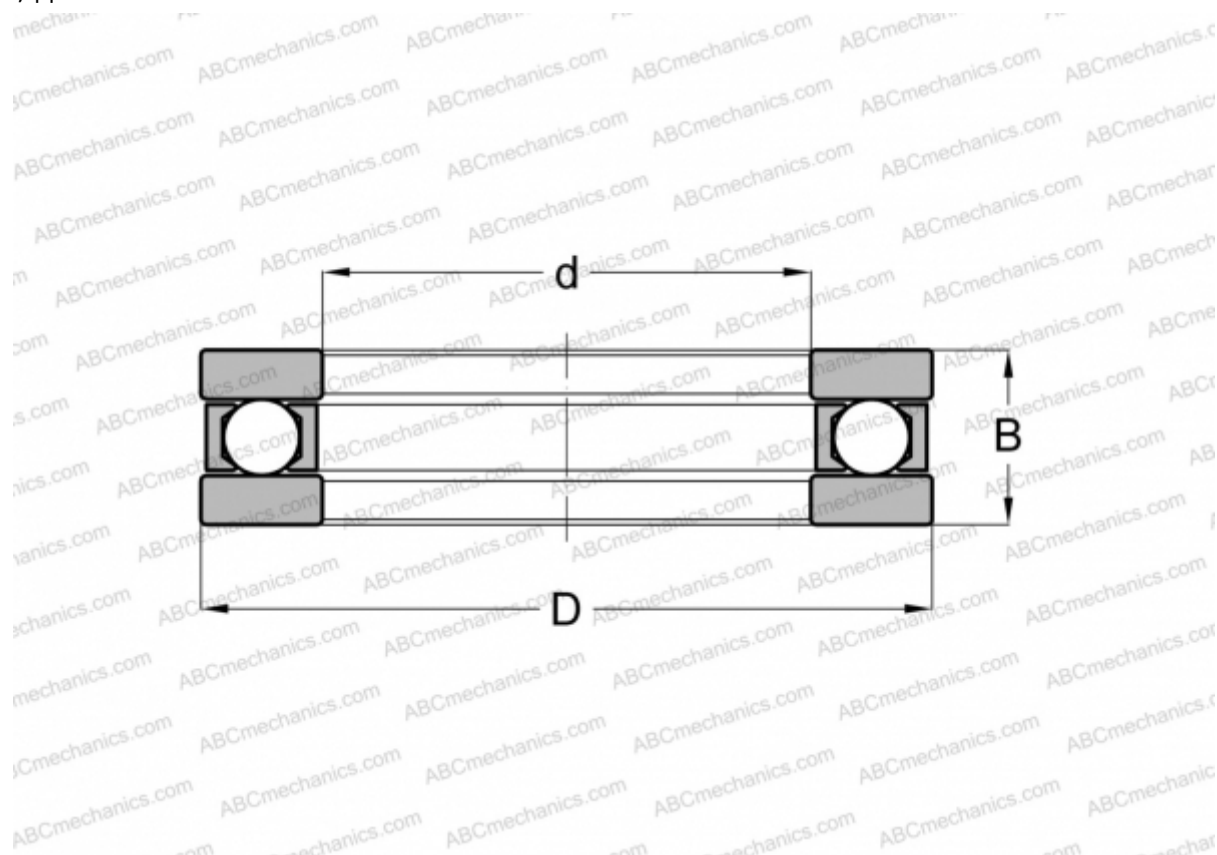

## EW-1 1/8 NORMA HOFFMAN

Упорные шарикоподшипники

ТИП: Шарикоподшипники, Упорные, Одностороннего действия, Разъемные, плоская дорожка качения, дюймовые

#### РАЗМЕРЫ, ММ

d	28,575
D	44,450
B	9,525

**МАССА, КГ** 0,042

**ПРОИЗВОДИТЕЛЬ** [NORMA](#)  
[HOFFMAN](#)