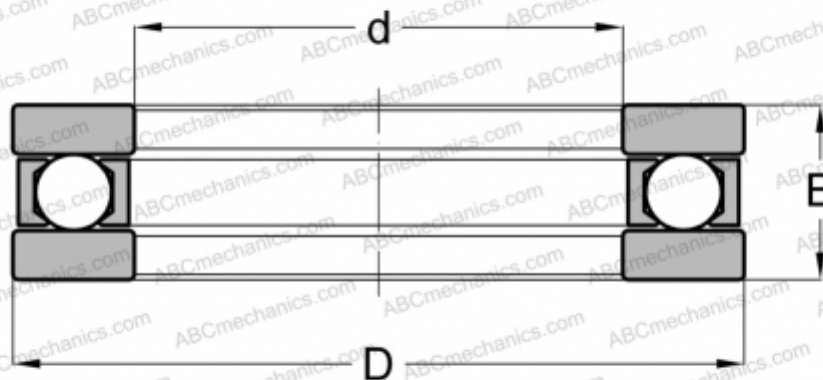

EW-1 1/4 FBC

Упорные шарикоподшипники

ТИП: Шарикоподшипники, Упорные, Одностороннего действия, Разъемные, плоская дорожка качения, дюймовые

Технические характеристики

РАЗМЕРЫ, ММ

d	31,750
D	52,388
B	12,700

МАССА, КГ 0,099

ПРОИЗВОДИТЕЛЬ [FBC](#)

АНАЛОГИ

INA	EW 1 1/4
NORMA HOFFMAN	EW-1 1/4
NICE	FR-37
RHP	FT-1 1/4