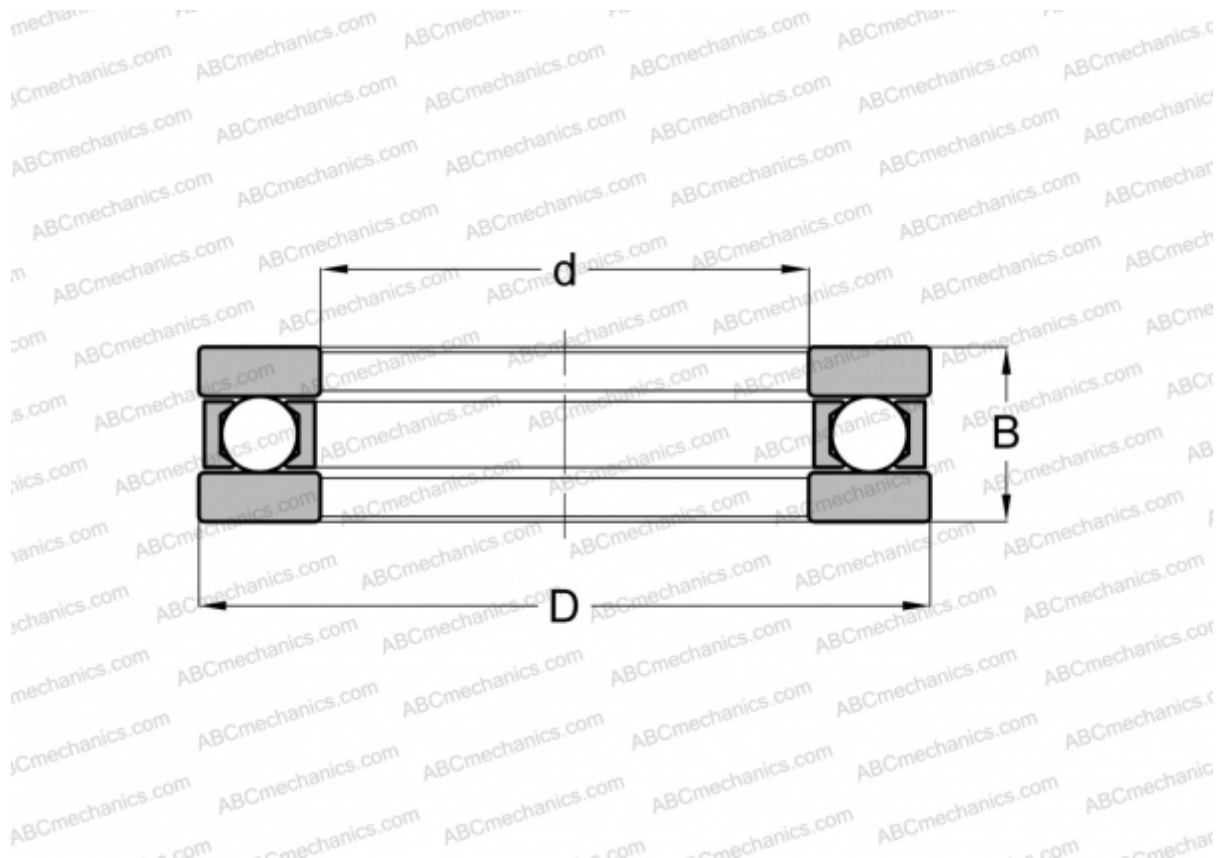

FR-37 NICE

Упорные шарикоподшипники

ТИП: Шарикоподшипники, Упорные, Одностороннего действия, Разъемные, плоская дорожка качения, дюймовые

Технические характеристики

РАЗМЕРЫ, ММ

d	31,750
D	52,388
B	12,700

МАССА, КГ 0,099