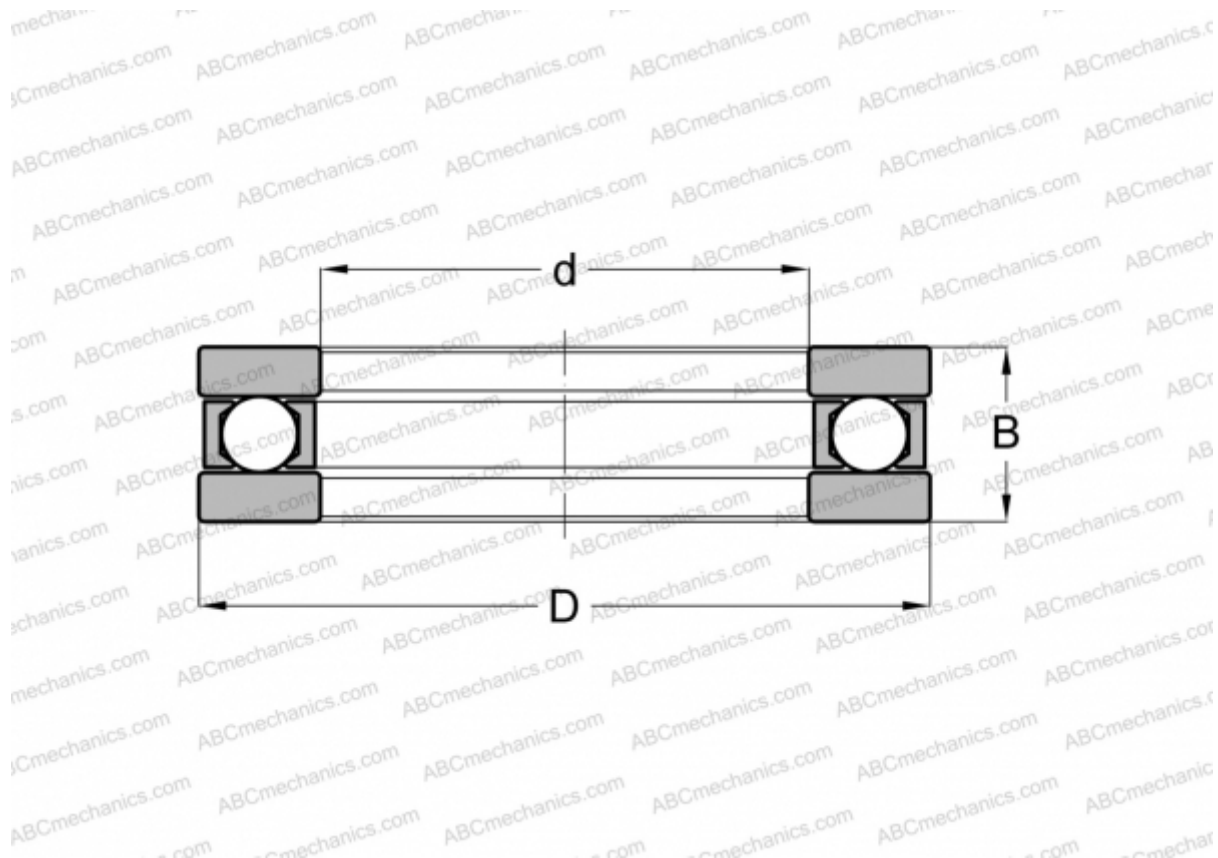

EW 1 3/8 INA

Упорные шарикоподшипники

ТИП: Шарикоподшипники, Упорные, Одностороннего действия, Разъемные, плоская дорожка качения, дюймовые

Технические характеристики

РАЗМЕРЫ, ММ

d	34,925
D	55,563
B	12,700