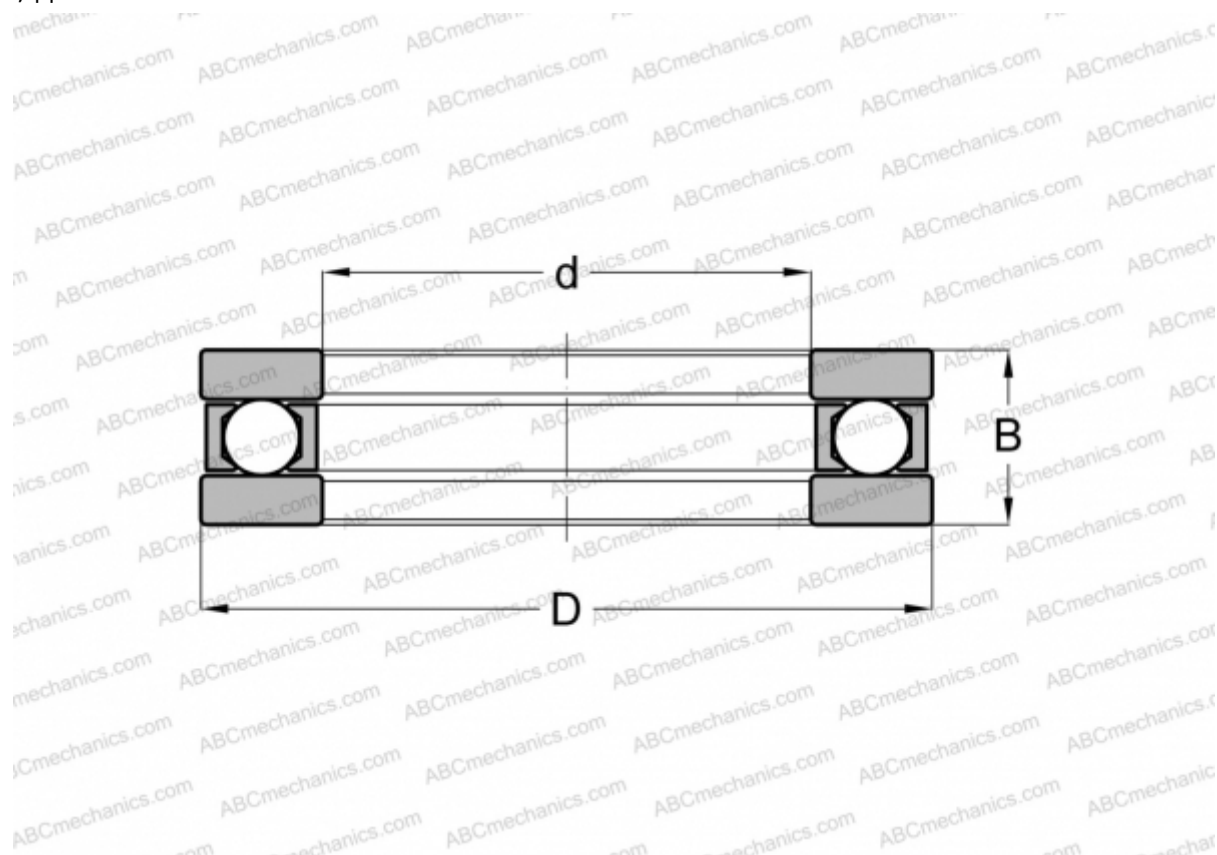

EW-1 3/8 FBC

Упорные шарикоподшипники

ТИП: Шарикоподшипники, Упорные, Одностороннего действия, Разъемные, плоская дорожка качения, дюймовые

Технические характеристики

РАЗМЕРЫ, ММ

d	34,925
D	55,563
B	12,700