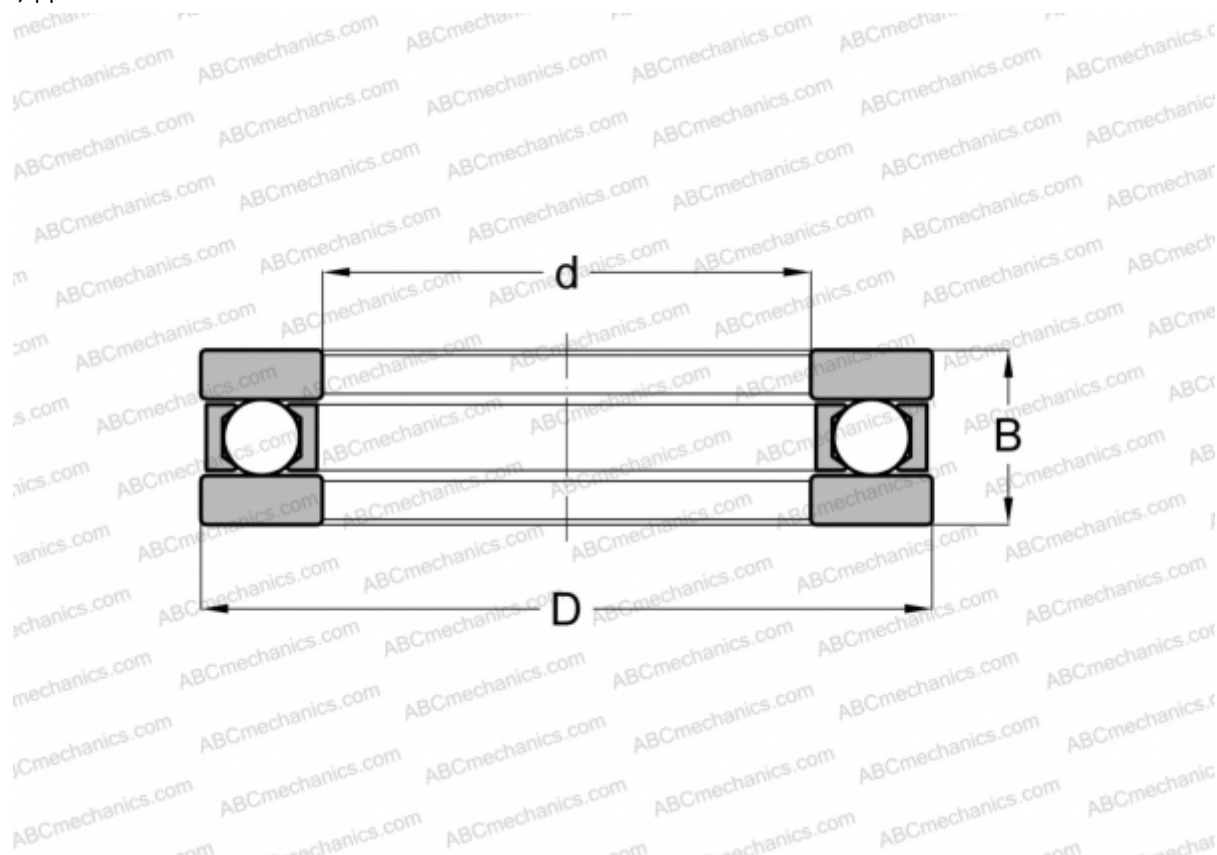

EW-1 3/8 NORMA HOFFMAN

Упорные шарикоподшипники

ТИП: Шарикоподшипники, Упорные, Одностороннего действия, Разъемные, плоская дорожка качения, дюймовые

Технические характеристики

РАЗМЕРЫ, ММ

d	34,925
D	55,563
B	12,700

МАССА, КГ 0,096

ПРОИЗВОДИТЕЛЬ [NORMA](#)
[HOFFMAN](#)

АНАЛОГИ

INA	EW 1 3/8
FBC	EW-1 3/8
NICE	FR-39
RHP	FT-1 3/8