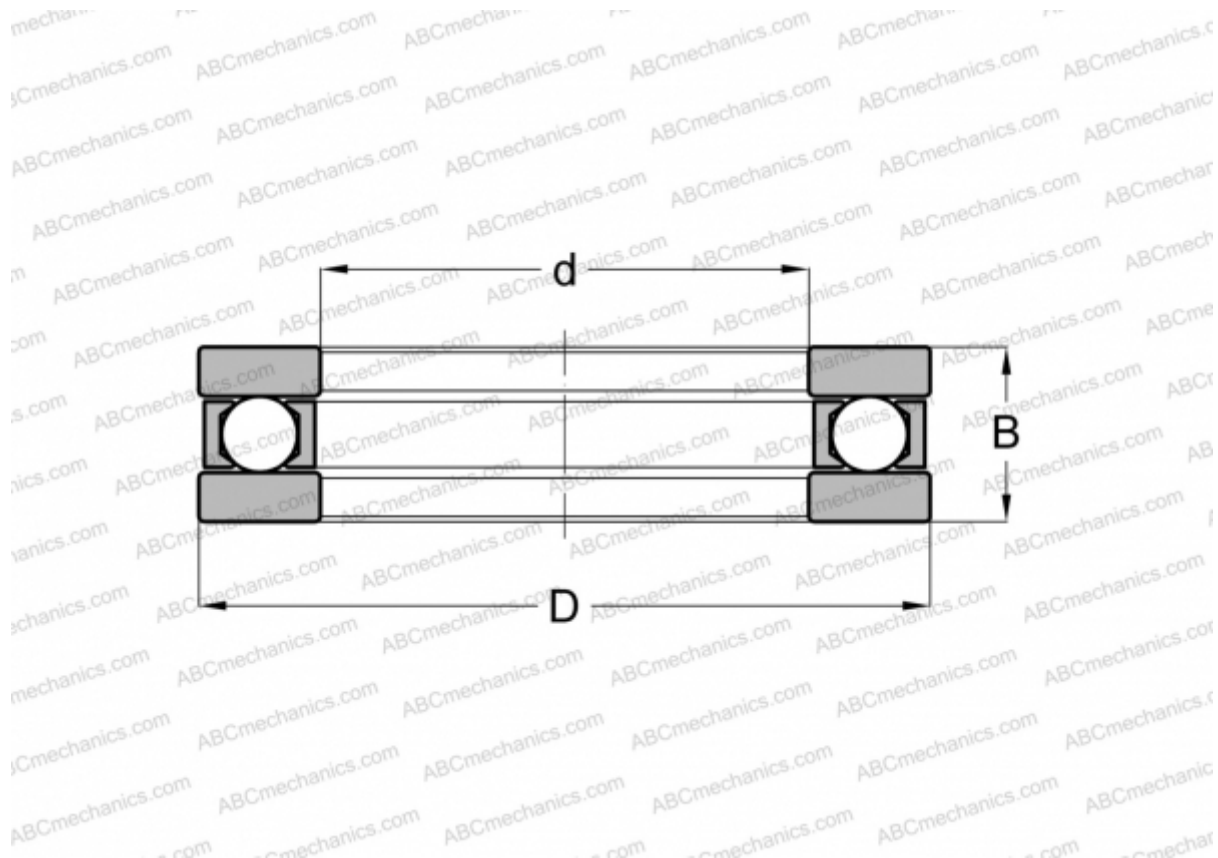

FT-1 3/8 RHP

Упорные шарикоподшипники

ТИП: Шарикоподшипники, Упорные, Одностороннего действия, Разъемные, плоская дорожка качения, дюймовые

Технические характеристики

РАЗМЕРЫ, ММ

d	34,925
D	55,563
B	12,700