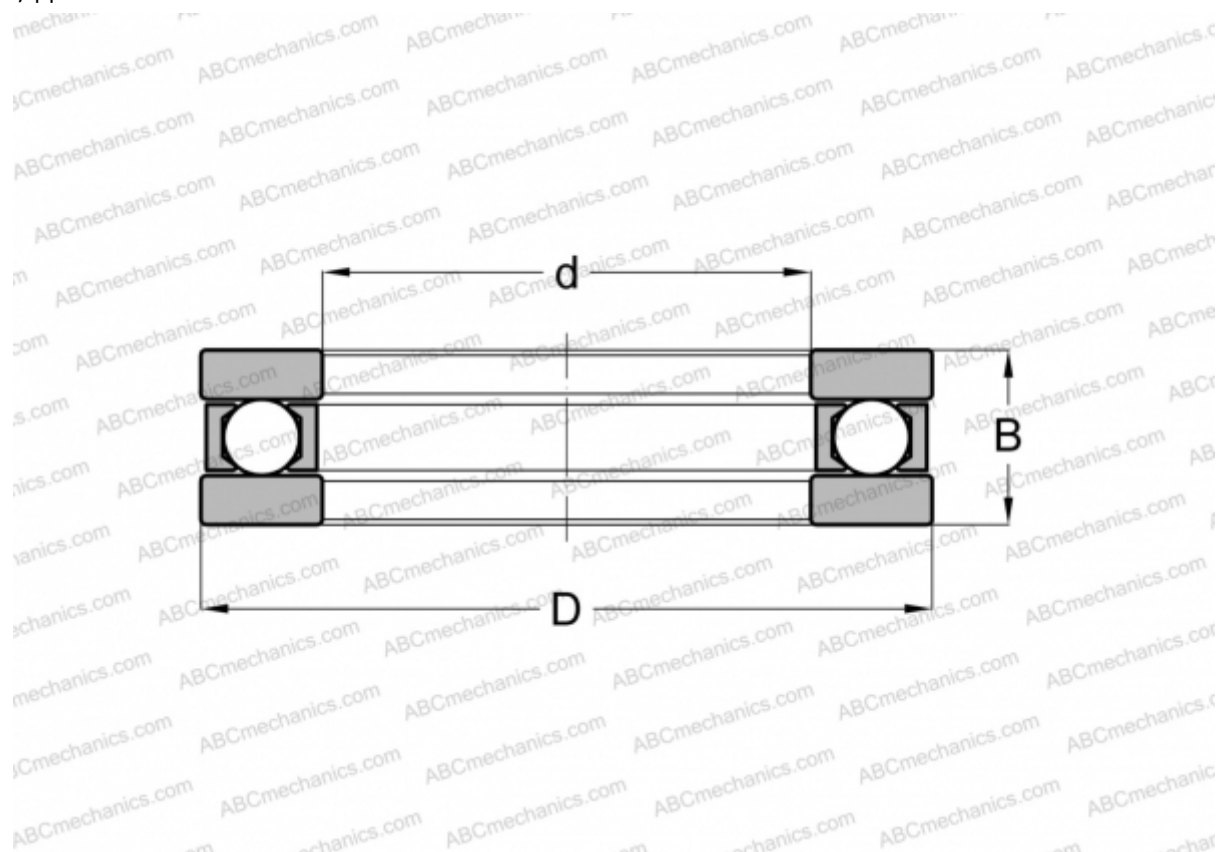

EW 1 1/2 INA

Упорные шарикоподшипники

ТИП: Шарикоподшипники, Упорные, Одностороннего действия, Разъемные, плоская дорожка качения, дюймовые

Технические характеристики

РАЗМЕРЫ, ММ

d	38,100
D	58,738
B	12,700