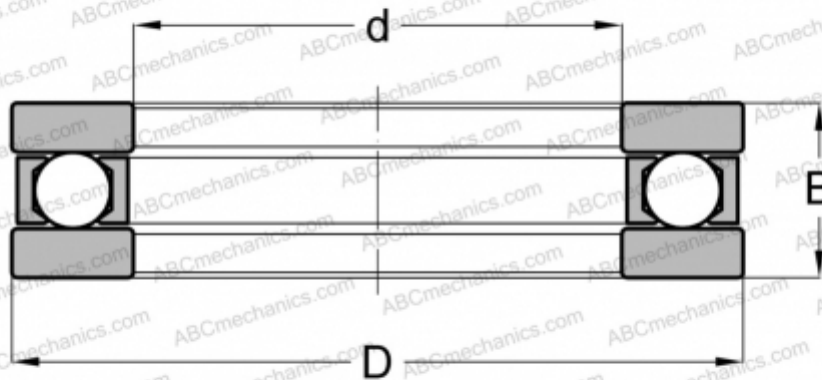

EW-1 1/2 FBC

Упорные шарикоподшипники

ТИП: Шарикоподшипники, Упорные, Одностороннего действия, Разъемные, плоская дорожка качения, дюймовые

Технические характеристики

РАЗМЕРЫ, ММ

d	38,100
D	58,738
B	12,700

МАССА, КГ 0,106

ПРОИЗВОДИТЕЛЬ [FBC](#)

АНАЛОГИ

INA	EW 1 1/2
NORMA HOFFMAN	EW-1 1/2
NICE	FR-41
RHP	FT-1 1/2