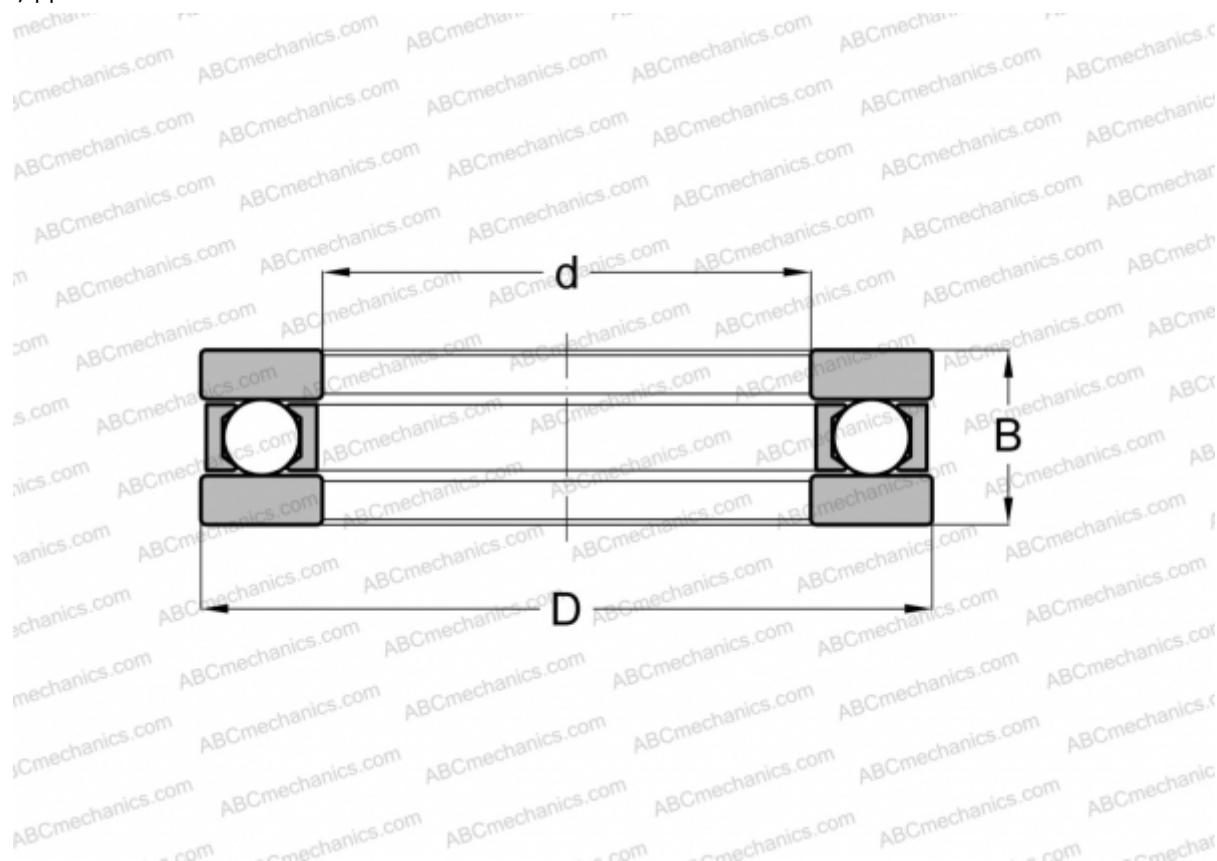

EW-1 1/2 NORMA HOFFMAN

Упорные шарикоподшипники

ТИП: Шарикоподшипники, Упорные, Одностороннего действия, Разъемные, плоская дорожка качения, дюймовые

Технические характеристики

РАЗМЕРЫ, ММ

d	38,100
D	58,738
B	12,700

МАССА, КГ 0,106

ПРОИЗВОДИТЕЛЬ [NORMA](#)
[HOFFMAN](#)

АНАЛОГИ

INA	EW 1 1/2
FBC	EW-1 1/2
NICE	FR-41
RHP	FT-1 1/2