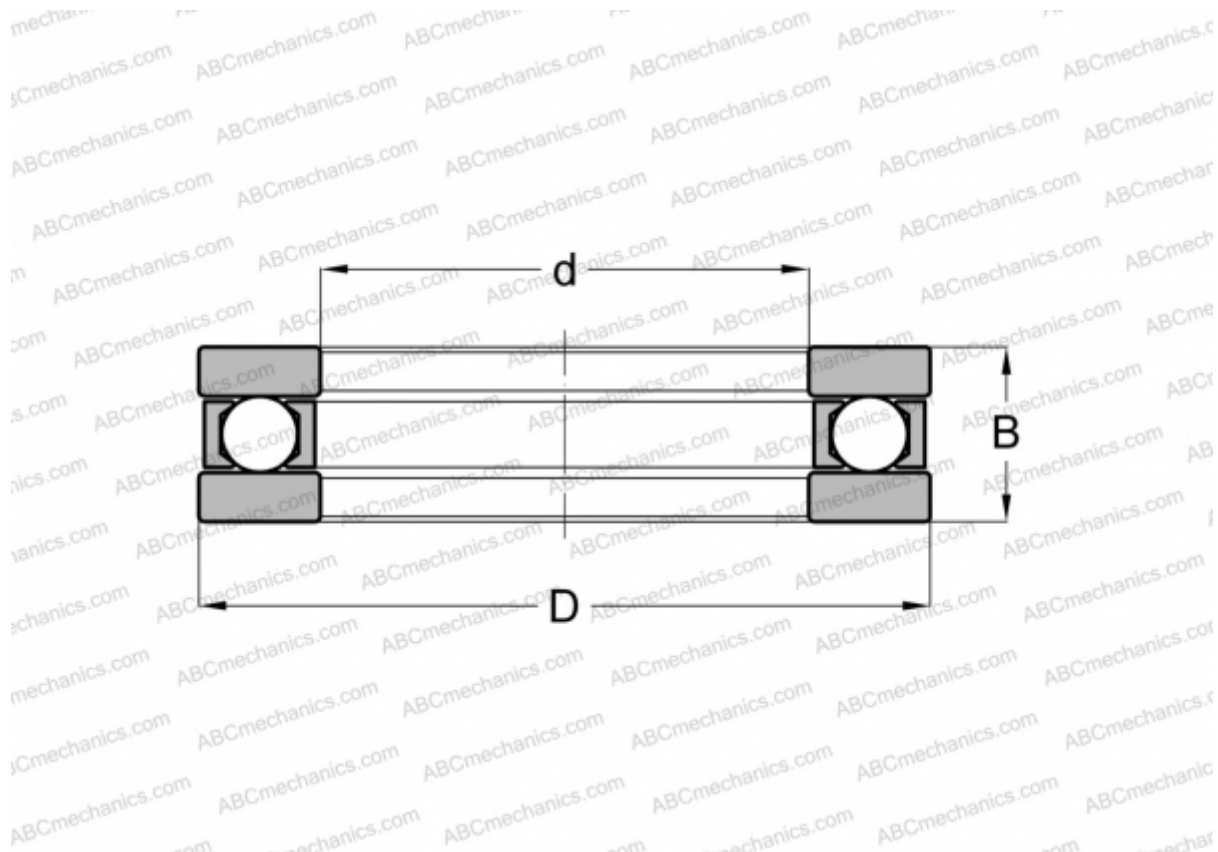

EW 1 5/8 INA

Упорные шарикоподшипники

ТИП: Шарикоподшипники, Упорные, Одностороннего действия, Разъемные, плоская дорожка качения, дюймовые

Технические характеристики

РАЗМЕРЫ, ММ

d	41,275
D	61,913
B	12,700

МАССА, КГ 0,147

ПРОИЗВОДИТЕЛЬ [INA](#)

АНАЛОГИ

FBC	EW-1 5/8
NORMA HOFFMAN	EW-1 5/8
RHP	FT-1 5/8