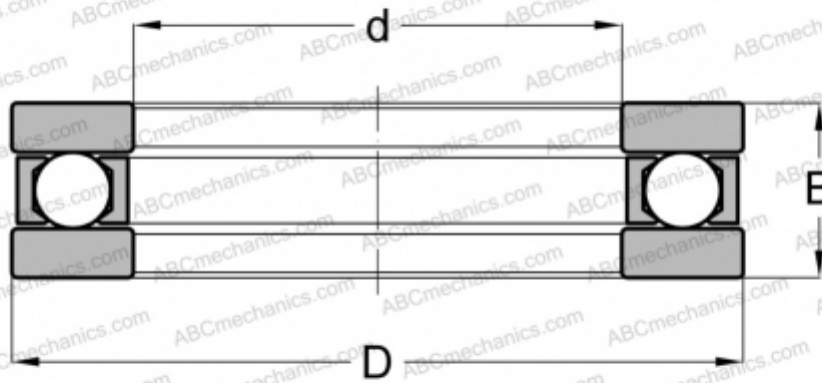

EW-1 5/8 FBC

Упорные шарикоподшипники

ТИП: Шарикоподшипники, Упорные, Одностороннего действия, Разъемные, плоская дорожка качения, дюймовые

Технические характеристики

РАЗМЕРЫ, ММ

d	41,275
D	61,913
B	12,700

МАССА, КГ 0,147

ПРОИЗВОДИТЕЛЬ [FBC](#)

АНАЛОГИ

INA	EW 1 5/8
NORMA HOFFMAN	EW-1 5/8
RHP	FT-1 5/8