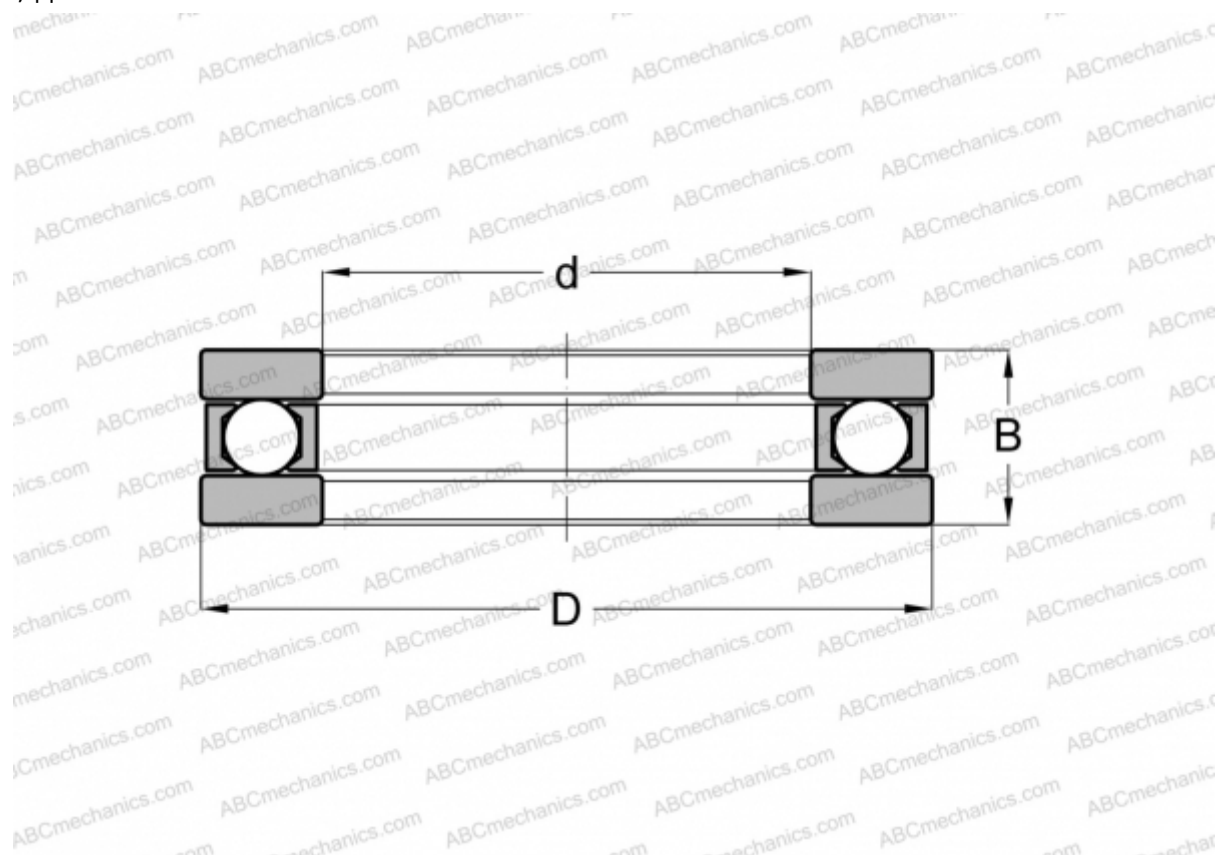

EW-1 5/8 NORMA HOFFMAN

Упорные шарикоподшипники

ТИП: Шарикоподшипники, Упорные, Одностороннего действия, Разъемные, плоская дорожка качения, дюймовые

Технические характеристики

РАЗМЕРЫ, ММ

d	41,275
D	61,913
B	12,700

МАССА, КГ 0,147

ПРОИЗВОДИТЕЛЬ [NORMA](#)
[HOFFMAN](#)

АНАЛОГИ

INA	EW 1 5/8
FBC	EW-1 5/8
RHP	FT-1 5/8